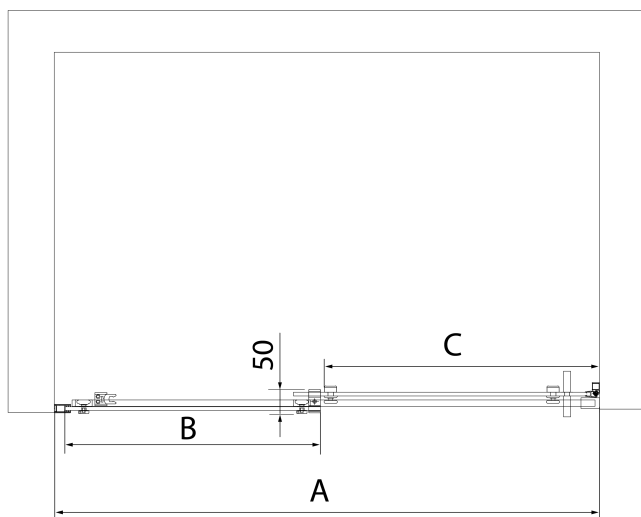

Technický list

MODEL	A	B	C
AL3912B	1070-1110	498	425
AL3012B	1170-1210	548	475
AL4012B	1270-1310	598	525
AL4112B	1370-1410	648	575
AL4212B	1470-1510	698	625
AL4312B	1570-1610	748	675