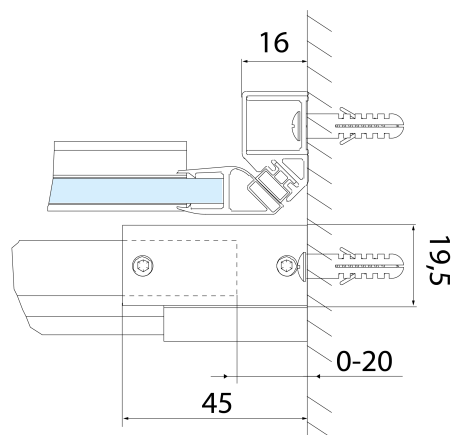

Technický list

MODEL	A	B	C
AL3912B	1070-1110	498	425
AL3012B	1170-1210	548	475
AL4012B	1270-1310	598	525
AL4112B	1370-1410	648	575
AL4212B	1470-1510	698	625
AL4312B	1570-1610	748	675