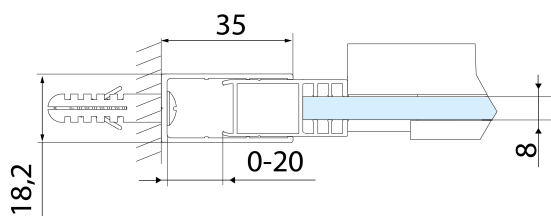

Technický list

MODEL	A	B	C
AL3912B	1070-1110	498	425
AL3012B	1170-1210	548	475
AL4012B	1270-1310	598	525
AL4112B	1370-1410	648	575
AL4212B	1470-1510	698	625
AL4312B	1570-1610	748	675