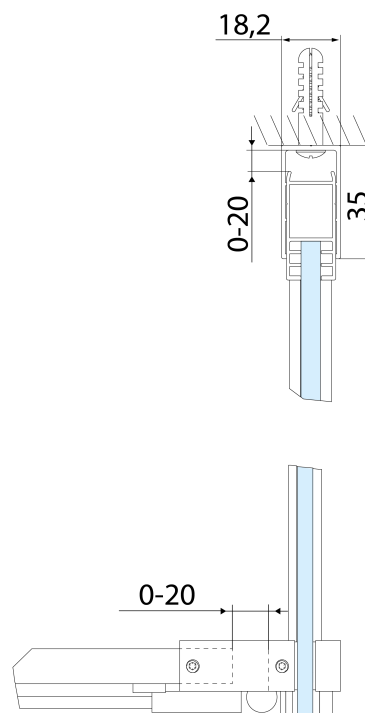

Parametry

Barva profilu: Černá mat

Tvar: Dveře do niky

Typ otevírání: Posuvné

Směr otevírání: Univerzální

Šířka vstupu: 425 mm

Typ výplně: Čiré sklo

Úprava skla: Antidrop

Tloušťka skla: 8 mm

Instalační šířka od: 1070 mm

Instalační šířka do: 1110 mm

Vlastnosti: Bezrámové provedení

Hmotnost / ks: 49.0 kg

Balení: 1 ks

Záruka: 2 roky

Náhradní díly

Set magnetických těsnění 45° pro sklo 8/8mm, 2000mm, černá (Objednací kód: NDGDB33)

Set magnetických těsnění 45° pro sklo 8/8mm, 2000mm (Objednací kód: NDTL04)

Madlo - pár (Objednací kód: NDAE37)

ALTIS BLACK pojezd (Objednací kód: NDALB08)

MODEL	D
AL5912B	780-800
AL6012B	880-900
AL6112B	980-1000

ALTIS BLACK posuvné dveře 1070-1110mm, výška 2000mm, čiré sklo

MODEL	A	B	C
AL3912B	1070-1110	498	425
AL3012B	1170-1210	548	475
AL4012B	1270-1310	598	525
AL4112B	1370-1410	648	575
AL4212B	1470-1510	698	625
AL4312B	1570-1610	748	675