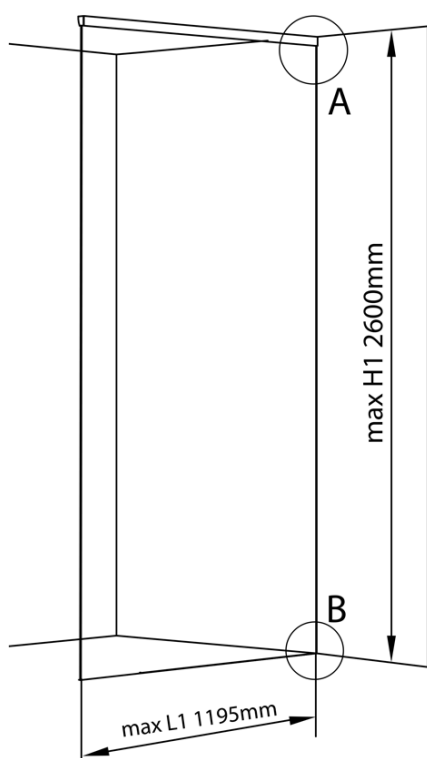

ARCHITEX sada pro uchycení skla, podlaha-stěna- strop, max. š. 1200mm, leštěný hliník

Objednací kód: AL2812

Základní informace

Značka: Polysan
Série: ARCHITEX

Rozměry

Hloubka: 1200 mm

Parametry

Barva profilu: Chrom - Leštěný hliník
Tvar: Jednostěnná pevná
Tloušťka skla: 8 mm
Hmotnost / ks: 0.085 kg
Balení: 1 ks
Záruka: 2 roky

ARCHITEX sada pro uchycení skla, podlaha-stěna-
strop, max. š. 1200mm, leštěný hliník

Technický list

$L1 = \text{MAX } 1195$	$H1 = \text{MAX } 2600$
$L = L1 + 5 = 1200$	$H = H1 - 10 = 2590$