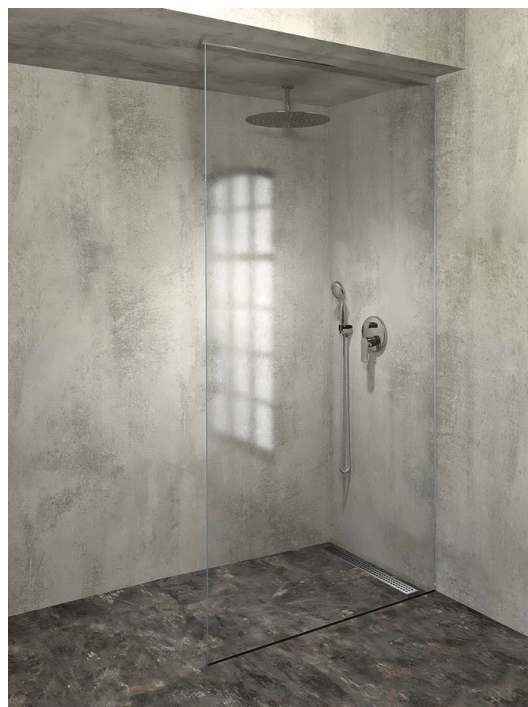

ARCHITEX sada pro uchycení skla, podlaha-stěna- strop, max. š. 1200mm, leštěný hliník

Objednací kód: AL2812

Základní informace

Značka: Polysan
Série: ARCHITEX

Rozměry

Hloubka: 1200 mm

Parametry

Barva profilu: Chrom - Leštěný hliník
Tvar: Jednostěnná pevná
Tloušťka skla: 8 mm
Hmotnost / ks: 0.085 kg
Balení: 1 ks
Záruka: 2 roky

ARCHITEX sada pro uchycení skla, podlaha-stěna-
strop, max. š. 1200mm, leštěný hliník

Technický list

$L1 = \text{MAX } 1195$	$H1 = \text{MAX } 2600$
$L = L1 + 5 = 1200$	$H = H1 - 10 = 2590$