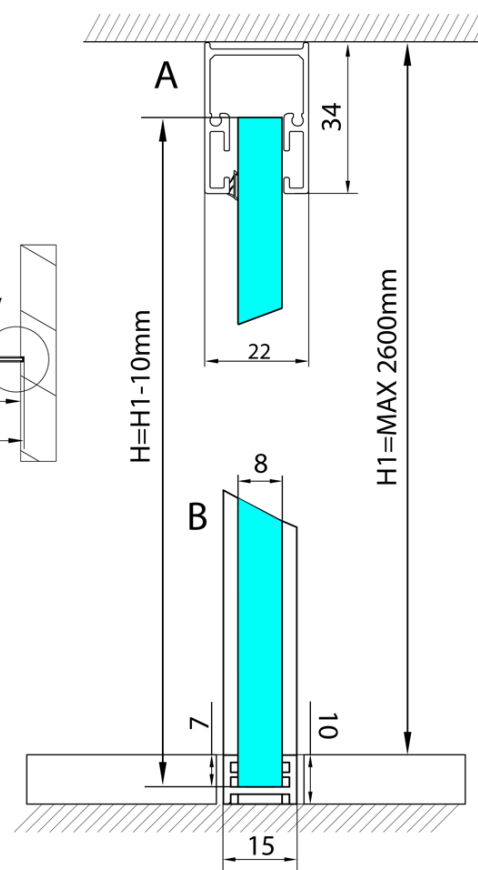

ARCHITEX sada pro uchycení skla, podlaha-stěna- strop, max. š. 1200mm, leštěný hliník

Objednací kód: AL2812

Základní informace

Značka: Polysan
Série: ARCHITEX

Rozměry

Hloubka: 1200 mm

Parametry

Barva profilu: Chrom - Leštěný hliník
Tvar: Jednostěnná pevná
Tloušťka skla: 8 mm
Hmotnost / ks: 0.085 kg
Balení: 1 ks
Záruka: 2 roky

ARCHITEX sada pro uchycení skla, podlaha-stěna-
strop, max. š. 1200mm, leštěný hliník

Technický list

$L1 = \text{MAX } 1195$	$H1 = \text{MAX } 2600$
$L = L1 + 5 = 1200$	$H = H1 - 10 = 2590$