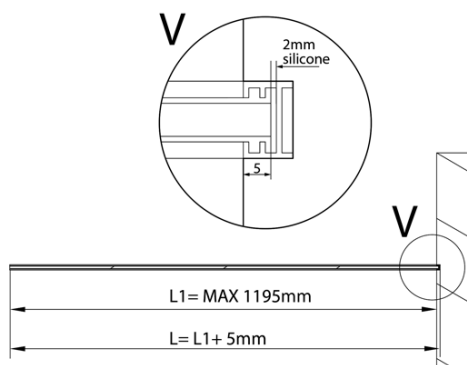

ARCHITEX sada pro uchycení skla, podlaha-stěna- strop, max. š. 1200mm, leštěný hliník

Objednací kód: AL2812

Základní informace

Značka: Polysan
Série: ARCHITEX

Rozměry

Hloubka: 1200 mm

Parametry

Barva profilu: Chrom - Leštěný hliník
Tvar: Jednostěnná pevná
Tloušťka skla: 8 mm
Hmotnost / ks: 0.085 kg
Balení: 1 ks
Záruka: 2 roky

ARCHITEX sada pro uchycení skla, podlaha-stěna-
strop, max. š. 1200mm, leštěný hliník

Technický list

$L1 = \text{MAX } 1195$	$H1 = \text{MAX } 2600$
$L = L1 + 5 = 1200$	$H = H1 - 10 = 2590$