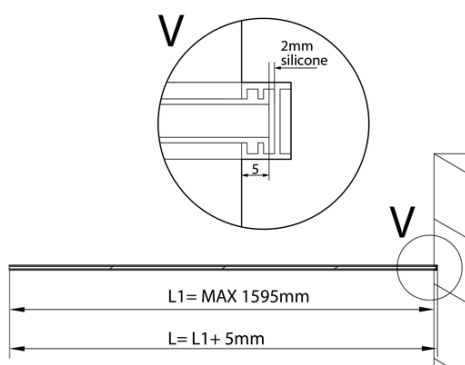

**ARCHITEX sada pro uchycení skla, podlaha-stěna-
strop, max. š. 1600mm, leštěný hliník**

Objednací kód: AL2816

Základní informace

Značka: Polysan
Série: ARCHITEX

Rozměry

Hloubka: 1600 mm

Parametry

Barva profilu: Chrom - Leštěný hliník
Tvar: Jednostěnná pevná
Tloušťka skla: 8 mm
Hmotnost / ks: 0.085 kg
Balení: 1 ks
Záruka: 2 roky

Technický list

L1=MAX 1595	H1=MAX 2600
L=L1+5=1600	H=H1-10=2590