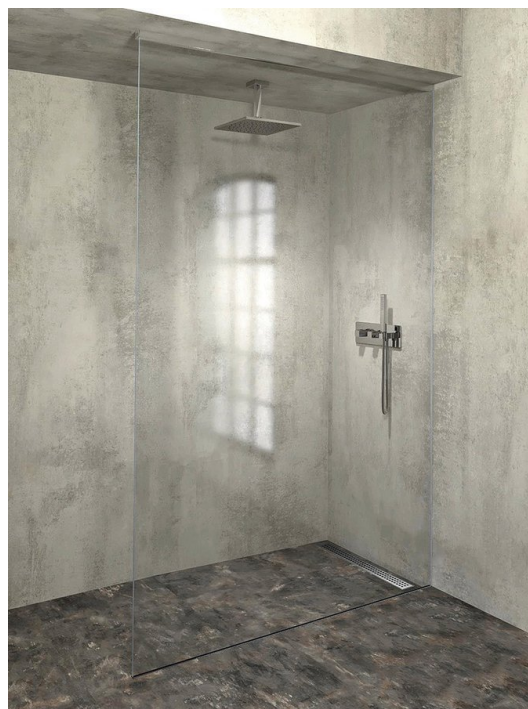

**ARCHITEX sada pro uchycení skla, podlaha-stěna-
strop, max. š. 1600mm, leštěný hliník**

Objednací kód: AL2816

Základní informace

Značka: Polysan
Série: ARCHITEX

Rozměry

Hloubka: 1600 mm

Parametry

Barva profilu: Chrom - Leštěný hliník
Tvar: Jednostěnná pevná
Tloušťka skla: 8 mm
Hmotnost / ks: 0.085 kg
Balení: 1 ks
Záruka: 2 roky