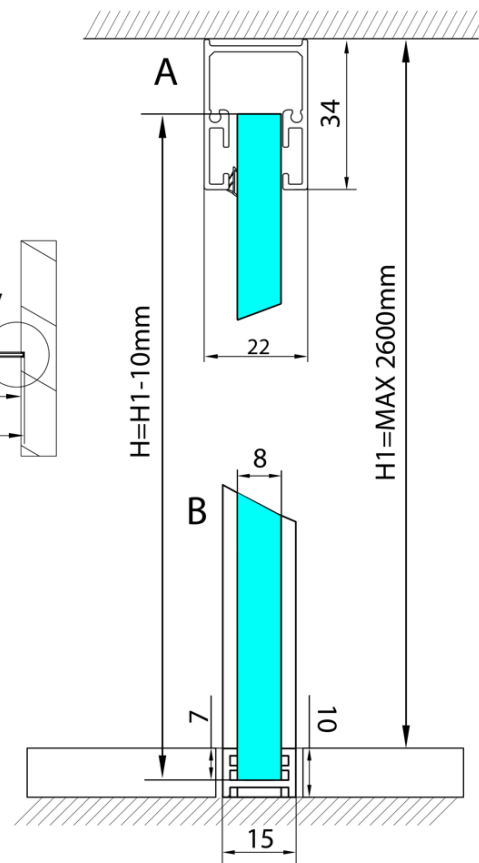

**ARCHITEX sada pro uchycení skla, podlaha-stěna-
strop, max. š. 1600mm, leštěný hliník**

Objednací kód: AL2816

Základní informace

Značka: Polysan
Série: ARCHITEX

Rozměry

Hloubka: 1600 mm

Parametry

Barva profilu: Chrom - Leštěný hliník
Tvar: Jednostěnná pevná
Tloušťka skla: 8 mm
Hmotnost / ks: 0.085 kg
Balení: 1 ks
Záruka: 2 roky

Technický list

L1=MAX 1595	H1=MAX 2600
L=L1+5=1600	H=H1-10=2590