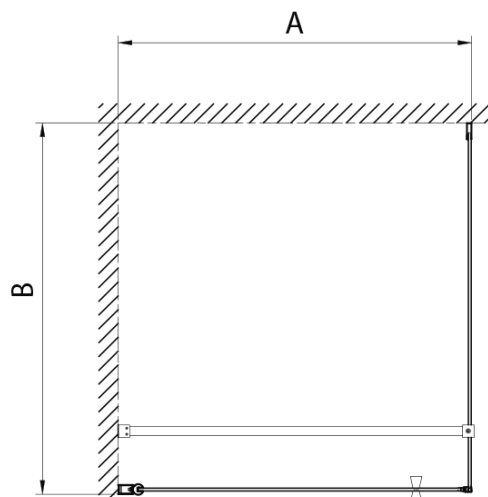

Parametry

Barva profilu: Chrom - Leštěný hliník

Tvar: Dveře do niky

Typ otevírání: Otevírací jednokřídlé

Směr otevírání: Univerzální

Šířka vstupu: 710 mm

Typ výplně: Brick sklo

Tloušťka skla: 6 mm

Instalační šířka od: 780 mm

Instalační šířka do: 810 mm

Vlastnosti: Bezrámové provedení, Otevírání vně i dovnitř

Hmotnost / ks: 25.0 kg

Balení: 1 ks

Záruka: 2 roky

Náhradní díly

Spodní těsnění na dveře, sklo 6mm, 1000mm (Objednací kód: NDPT-02)

Těsnění mezi otočné profily (Objednací kód: NDPT-13)

Technický list

	PT070	PT080	PT090	PT100
A	680-710mm	780-810mm	880-910mm	980-1010mm
B	610	710	810	910

PT + WI

PT070/PT080/PT090/PT100+WI070/WI080/WI090/WI100/WI110