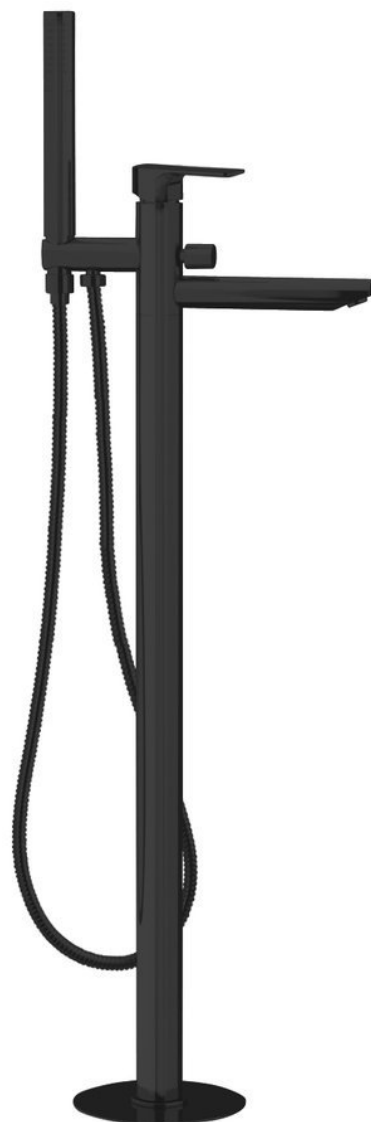

## Základní informace

Značka: Sapho

Série: SPY

## Rozměry

Šířka: 50 mm

Výška: 920 mm

Hloubka: 195 mm

## Parametry

Barva: Černá mat

Materiál: Mosaz

Tvar: Kruhové

Instalace: Do podlahy

Druh ovládní: Páka

Přepínač na sprchu: Tlakový s aretací

Průměr kartuše: 35 mm

Výška výtoku: 790 mm

Hmotnost / ks: 11.51 kg

Balení: 1 ks

Záruka: 6 let