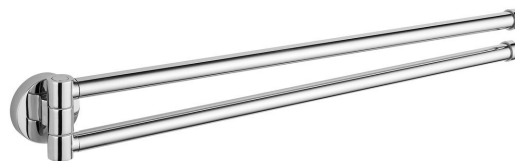

SAMBA dvojité držák ručníků otočný 450mm, chrom

Objednací kód: SB121

Základní informace

Značka: Aqualine

Série: SAMBA

Rozměry

Délka: 450 mm

Šířka: 470 mm

Výška: 52 mm

Hloubka: 33 mm

Parametry

Barva: Chrom

Materiál: Slitina

Tvar: Kruhové

Druh: Držák ručníků otočný

Instalace: Vrtání

Hmotnost / ks: 0.58 kg

Balení: 1 ks

Záruka: 2 roky

Náhradní díly

UAK 6 kotvící sada pro koupelňové doplňky, vrut 4,5x60 (Objednací kód: 40015)

Montážní sada k SB (Objednací kód: NDSB)

Technický list