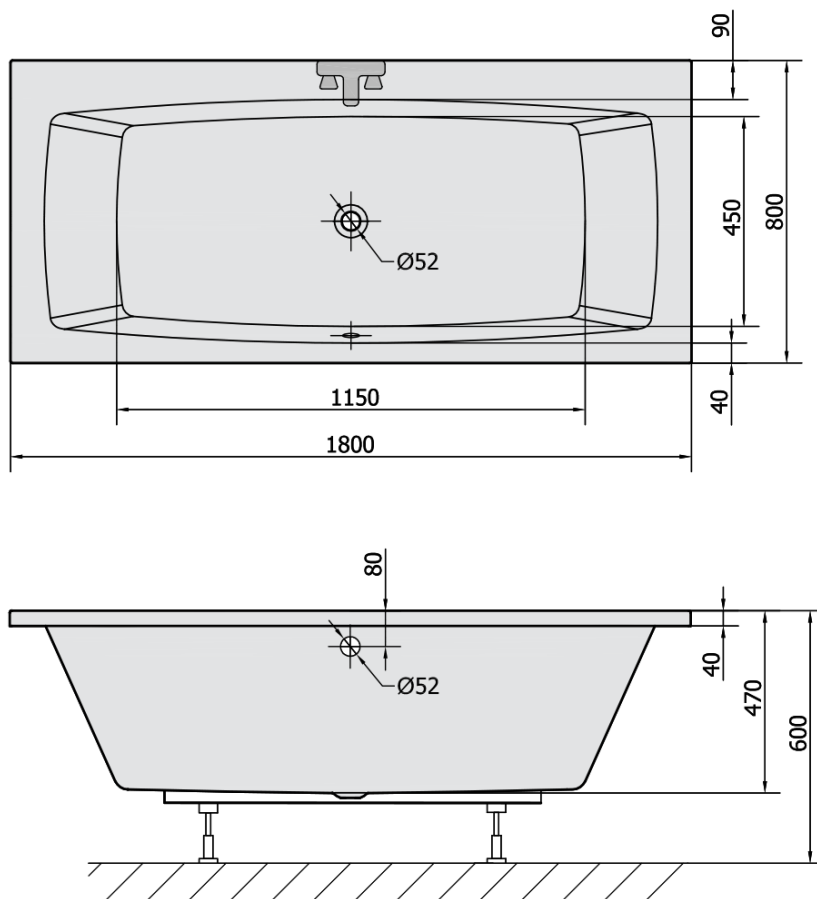

KVADRA obdélníková vana s konstrukcí 180x80x47cm, bílá

Objednací kód: 17711

Základní informace

Značka: Polysan

Rozměry

Délka: 1800 mm

Šířka: 800 mm

Výška: 470 mm

Objem: 260 l

Parametry

Barva: Bílá

Jiné barevné provedení: Dle vzorníku

Materiál: Akrylát

Tvar: Obdélníkové

Instalace: Vestavná (k obezdění)

Průměr odpadu: 52 mm

Vlastnosti: Oboustranná, Výška okraje 40 mm (Standard)

Balení obsahuje: Kovová podpěrná konstrukce

Balení neobsahuje: Sifon, Vanová souprava

Hmotnost / ks: 27.5 kg

Balení: 1 ks

Záruka: 10 let

Doporučujeme přikoupit

1 ks Zvukoizolační samolepící páska k vaně, 3m (Objednací kód: 93400)

KVADRA obdélníková vana s konstrukcí
180x80x47cm, bílá

Technický list

VOLUME 260L