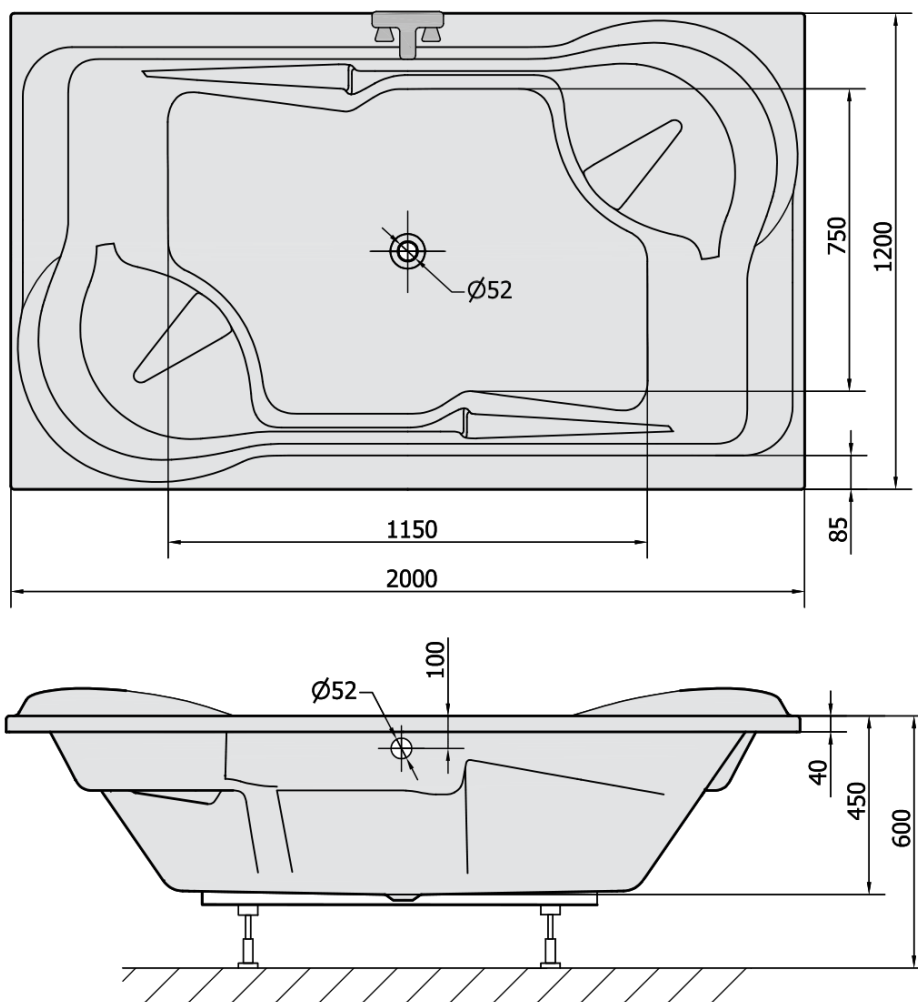

DUO obdélníková vana s konstrukcí 200x120x45cm, bílá

Objednací kód: 16211

Základní informace

Značka: Polysan

Rozměry

Délka: 2000 mm

Šířka: 1200 mm

Výška: 450 mm

Objem: 355 l

Parametry

Barva: Bílá

Jiné barevné provedení: Dle vzorníku

Materiál: Akrylát

Tvar: Obdélníkové

Instalace: Vestavná (k obezdění)

Průměr odpadu: 52 mm

Vlastnosti: Oboustranná, Výška okraje 40 mm (Standard)

Balení neobsahuje: Sifon, Vanová souprava

Hmotnost / ks: 39.49 kg

Balení: 1 ks

Záruka: 2 roky

Doporučujeme přikoupit

1 ks Vanová souprava, bovden, délka 800mm, zátka 72mm, chrom (Objednací kód: 71852)

1 ks Zvukoizolační samolepicí páska k vaně, 3m (Objednací kód: 93400)

Technický list

VOLUME 355L