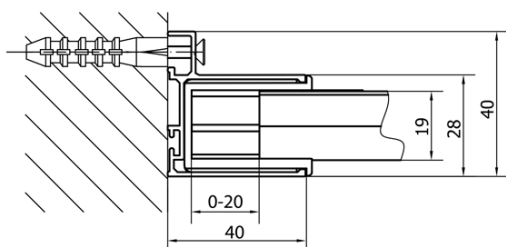

## Rozměry

Šířka: 1300 mm

Výška: 1650 mm

## Parametry

Barva profilu: Chrom - Leštěný hliník

Tvar: Dveře do niky

Typ otevírání: Posuvné

Směr otevírání: Univerzální

Šířka vstupu: 530 mm

Typ výplně: Čiré sklo

Tloušťka skla: 6 mm

Instalační sada AGEL blister (Objednací kód: NDAESET)

Horní krytky stěnových profilů (Objednací kód: NDAE01LP)

Doraz levý (Objednací kód: NDAE06L)

Horní pojezd (Objednací kód: NDAE32)

Doraz pravý (Objednací kód: NDAE06P)

Zamačkávací těsnění 1900mm (Objednací kód: NDAE14)

Madlo - pár (Objednací kód: NDAE37)

Technický list

MODEL	A	B	C
MD1116	1075-1115	~480	~430
MD1216	1175-1215	~530	~480
MD1316	1275-1315	~580	~530
MD1416	1375-1415	~630	~580
MD1516	1475-1515	~680	~630
MD1616	1575-1615	~730	~680