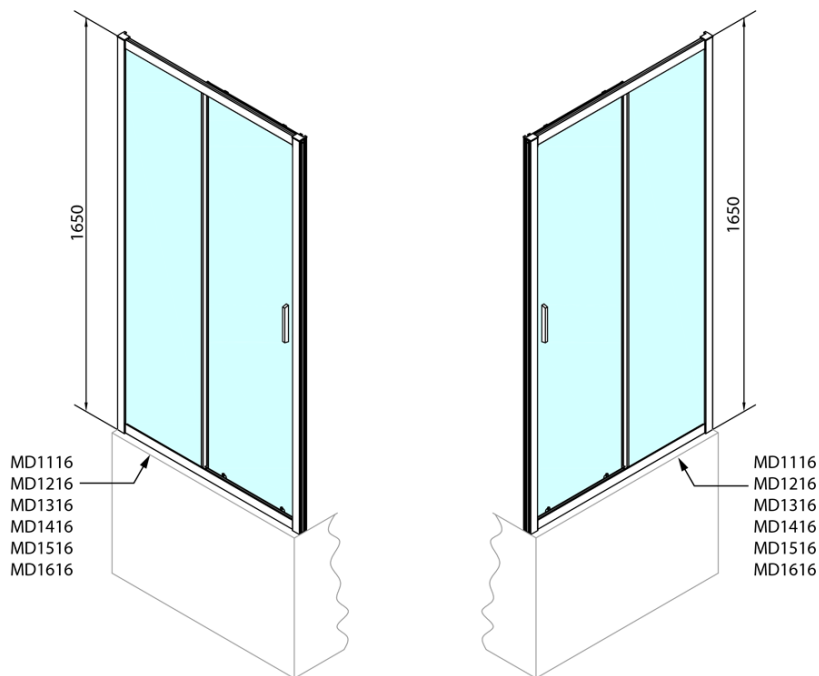

Technický list

MODEL	A	B	C
MD1116	1075-1115	~480	~430
MD1216	1175-1215	~530	~480
MD1316	1275-1315	~580	~530
MD1416	1375-1415	~630	~580
MD1516	1475-1515	~680	~630
MD1616	1575-1615	~730	~680