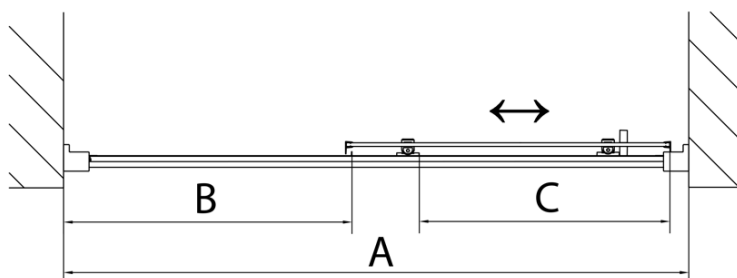

Barva profilu: Chrom - Leštěný hliník

Tvar: Dveře do niky

Typ otevírání: Posuvné

Směr otevírání: Univerzální

Šířka vstupu: 480 mm

Typ výplně: Čiré sklo

Tloušťka skla: 6 mm

Vlastnosti: Rámové provedení

Stěnový profil (Objednací kód: NDAE12)

Spodní výklopný pojezd (Objednací kód: NDAE33)

Instalační sada AGEL blister (Objednací kód: NDAESET)

Horní krytky stěnových profilů (Objednací kód: NDAE01LP)

Doraz levý (Objednací kód: NDAE06L)

Horní pojezd (Objednací kód: NDAE32)

Doraz pravý (Objednací kód: NDAE06P)

Zamačkávací těsnění 1900mm (Objednací kód: NDAE14)

Madlo - pár (Objednací kód: NDAE37)

Technický list

MODEL	A	B	C
MD1116	1075-1115	~480	~430
MD1216	1175-1215	~530	~480
MD1316	1275-1315	~580	~530
MD1416	1375-1415	~630	~580
MD1516	1475-1515	~680	~630
MD1616	1575-1615	~730	~680