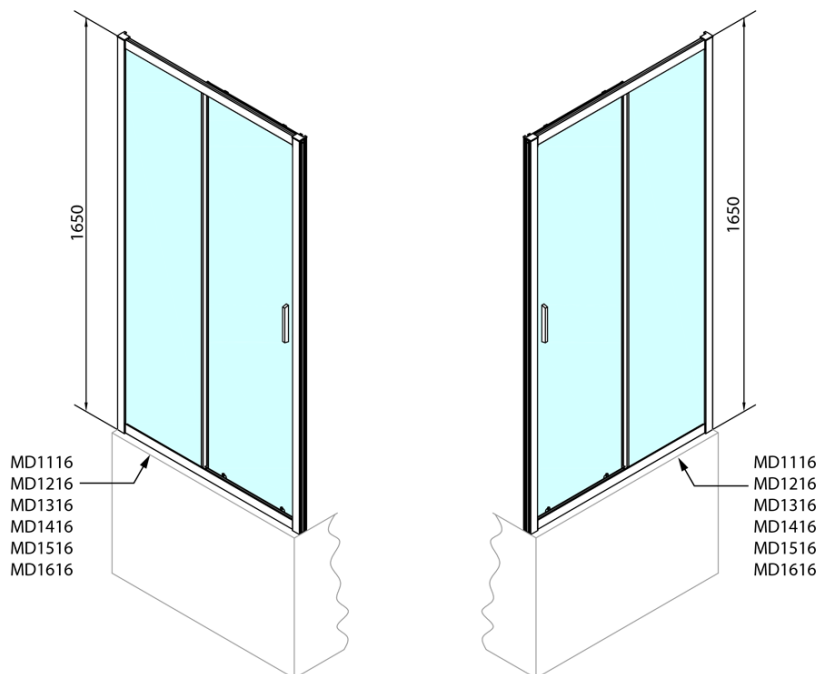

Objednací kód: MD1216

Základní informace

Značka: Polysan

Série: DEEP

Rozměry

Šířka: 1200 mm

Výška: 1650 mm

Parametry

Barva profilu: Chrom - Leštěný hliník

Tvar: Dveře do niky

Typ otevírání: Posuvné

Směr otevírání: Univerzální

Šířka vstupu: 480 mm

Typ výplně: Čiré sklo

Tloušťka skla: 6 mm

Vlastnosti: Rámové provedení

Stěnový profil (Objednací kód: NDAE12)

Spodní výklopný pojezd (Objednací kód: NDAE33)

Instalační sada AGEL blister (Objednací kód: NDAESET)

Horní krytky stěnových profilů (Objednací kód: NDAE01LP)

Doraz levý (Objednací kód: NDAE06L)

Horní pojezd (Objednací kód: NDAE32)

Doraz pravý (Objednací kód: NDAE06P)

Zamačkávací těsnění 1900mm (Objednací kód: NDAE14)

Madlo - pár (Objednací kód: NDAE37)

Technický list

MODEL	A	B	C
MD1116	1075-1115	~480	~430
MD1216	1175-1215	~530	~480
MD1316	1275-1315	~580	~530
MD1416	1375-1415	~630	~580
MD1516	1475-1515	~680	~630
MD1616	1575-1615	~730	~680