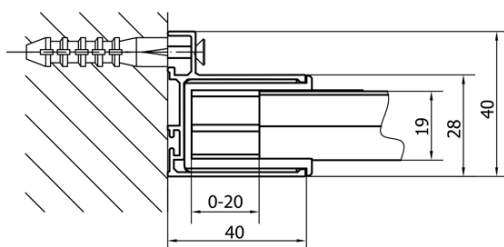

Barva profilu: Chrom - Leštěný hliník

Tvar: Dveře do niky

Typ otevírání: Posuvné

Směr otevírání: Univerzální

Šířka vstupu: 430 mm

Typ výplně: Čiré sklo

Tloušťka skla: 6 mm

Vlastnosti: Rámové provedení

Hmotnost / ks: 27.0 kg

Balení: 1 ks

Záruka: 2 roky

Náhradní díly

Set svislých těsnění pro sklo 6/6mm, 1900mm (Objednací kód: NDAE11)

Set magnetických těsnění 45° pro sklo 6/6mm, 1900mm (Objednací kód: NDAE10)

Stěnový profil (Objednací kód: NDAE12)

Spodní výklopný pojezd (Objednací kód: NDAE33)

Instalační sada AGEL blister (Objednací kód: NDAESET)

Horní krytky stěnových profilů (Objednací kód: NDAE01LP)

Doraz levý (Objednací kód: NDAE06L)

Horní pojezd (Objednací kód: NDAE32)

Doraz pravý (Objednací kód: NDAE06P)

Zamačkávací těsnění 1900mm (Objednací kód: NDAE14)

Madlo - pár (Objednací kód: NDAE37)

Technický list

MODEL	A	B	C
MD1116	1075-1115	~480	~430
MD1216	1175-1215	~530	~480
MD1316	1275-1315	~580	~530
MD1416	1375-1415	~630	~580
MD1516	1475-1515	~680	~630
MD1616	1575-1615	~730	~680