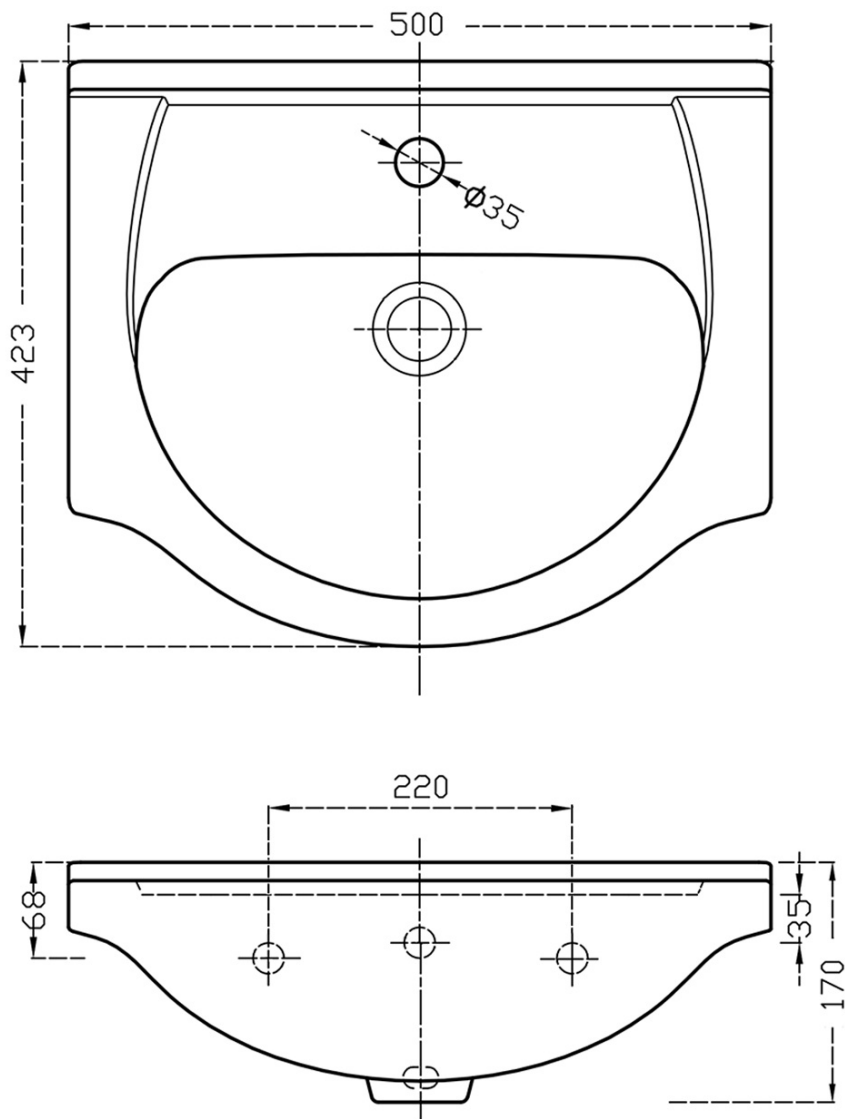

SIMPLEX ECO 50 umyvadlová skříňka včetně umyvadla 47x83,5x29cm

Objednací kód: SIME500

Základní informace

Značka: Aqualine
Série: SIMPLEX ECO

Rozměry

Šířka: 470 mm
Výška: 834 mm
Hloubka: 301 mm

Parametry

Barva: Bílá
Materiál: MDF/lamino
Instalace: K postavení
Typ skříňky: Dvířka
Typ umyvadla: Klasické umyvadlo
Výbava: Nutná montáž
Balení obsahuje: Umyvadlo
Hmotnost / ks: 12.0 kg
Balení: 1 ks
Záruka: 2 roky

Náhradní díly

SIMPLEX ECO sada náhradních dílů (Objednací kód: NDSIMPE-01)

SIMPLEX ECO 50 umyvadlová skříňka včetně umyvadla
47x83,5x29cm

Technický list

SIMPLEX ECO 50 umyvadlová skříňka včetně umyvadla 47x83,5x29cm