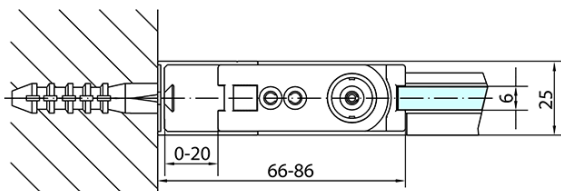

ZOOM čtvercový sprchový kout 1000x1000mm, L/P varianta

Objednací kód: ZL1210ZL3210

Základní informace

Značka: Polysan
Série: ZOOM

Rozměry

Šířka: 1000 mm
Výška: 1900 mm
Hloubka: 1000 mm

Parametry

Barva profilu: Chrom - Leštěný hliník
Tvar: Čtvercové zástěny
Typ otevírání: Otevírací jednokřídlé
Směr otevírání: Univerzální
Šířka vstupu: 915 mm
Typ výplně: Čiré sklo
Úprava skla: Antidrop
Tloušťka skla: 6 mm
Vlastnosti: Bezrámové provedení, Otevírání vně i dovnitř
Hmotnost / ks: 62.0 kg
Balení: 2 ks
Záruka: 2 roky

ZOOM čtvercový sprchový kout 1000x1000mm, L/P varianta

Technický list

	B
ZL1210-ZL3270	670-690
ZL1210-ZL3280	770-790
ZL1210-ZL3290	870-890
ZL1210-ZL3210	970-990