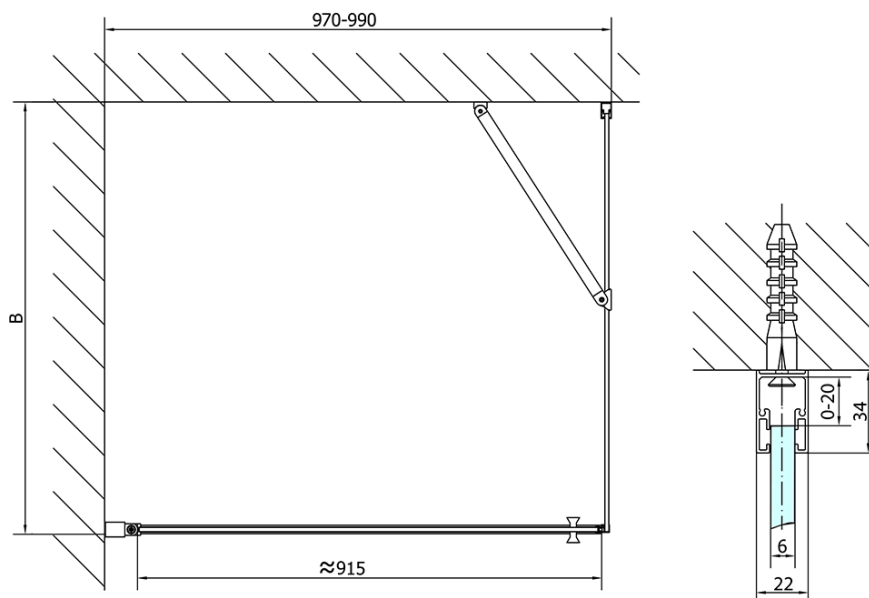

ZOOM čtvercový sprchový kout 1000x1000mm, L/P varianta

Objednací kód: ZL1210ZL3210

Základní informace

Značka: Polysan
Série: ZOOM

Rozměry

Šířka: 1000 mm
Výška: 1900 mm
Hloubka: 1000 mm

Parametry

Barva profilu: Chrom - Leštěný hliník
Tvar: Čtvercové zástěny
Typ otevírání: Otevírací jednokřídlé
Směr otevírání: Univerzální
Šířka vstupu: 915 mm
Typ výplně: Čiré sklo
Úprava skla: Antidrop
Tloušťka skla: 6 mm
Vlastnosti: Bezrámové provedení, Otevírání vně i dovnitř
Hmotnost / ks: 62.0 kg
Balení: 2 ks
Záruka: 2 roky

ZOOM čtvercový sprchový kout 1000x1000mm, L/P varianta

Technický list

	B
ZL1210-ZL3270	670-690
ZL1210-ZL3280	770-790
ZL1210-ZL3290	870-890
ZL1210-ZL3210	970-990