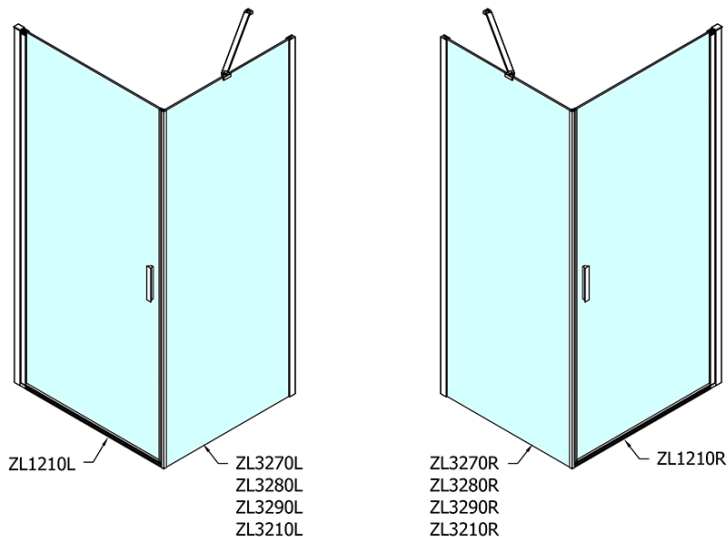

ZOOM čtvercový sprchový kout 1000x1000mm, L/P varianta

Objednací kód: ZL1210ZL3210

Základní informace

Značka: Polysan
Série: ZOOM

Rozměry

Šířka: 1000 mm
Výška: 1900 mm
Hloubka: 1000 mm

Parametry

Barva profilu: Chrom - Leštěný hliník
Tvar: Čtvercové zástěny
Typ otevírání: Otevírací jednokřídlé
Směr otevírání: Univerzální
Šířka vstupu: 915 mm
Typ výplně: Čiré sklo
Úprava skla: Antidrop
Tloušťka skla: 6 mm
Vlastnosti: Bezrámové provedení, Otevírání vně i dovnitř
Hmotnost / ks: 62.0 kg
Balení: 2 ks
Záruka: 2 roky

ZOOM čtvercový sprchový kout 1000x1000mm, L/P varianta

Technický list

	B
ZL1210-ZL3270	670-690
ZL1210-ZL3280	770-790
ZL1210-ZL3290	870-890
ZL1210-ZL3210	970-990