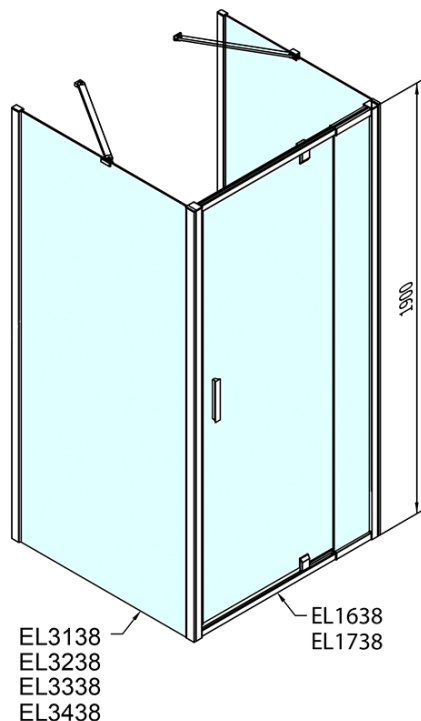

**EASY třístěnný sprchový kout 900-1000x1000mm,
pivot dveře, L/P varianta, sklo Brick**

Objednací kód: EL1738EL3438EL3438

Základní informace

Značka: Polysan

Série: EASY

Rozměry

Šířka: 900 mm

Výška: 1900 mm

Hloubka: 1000 mm

Parametry

Barva profilu: Chrom - Leštěný hliník

Tvar: Třístěnné

Typ otevírání: Otevírací jednokřídlé

Směr otevírání: Univerzální

Šířka vstupu: 560 mm

Typ výplně: Brick sklo

Tloušťka skla: 6 mm

Vlastnosti: Rámové provedení

Hmotnost / ks: 95.0 kg

Balení: 5 ks

Záruka: 2 roky

Technický list

	B
EL3138	680-700
EL3238	780-800
EL3338	880-900
EL3438	980-1000

	A	C	D	E
EL1638	775-915	204	120	500
EL1738	895-1035	264	120	560