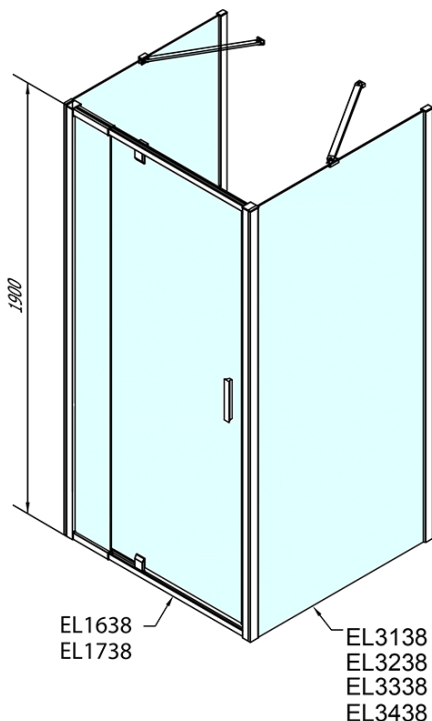

**EASY třístěnný sprchový kout 900-1000x1000mm,
pivot dveře, L/P varianta, sklo Brick**

Objednací kód: EL1738EL3438EL3438

Základní informace

Značka: Polysan

Série: EASY

Rozměry

Šířka: 900 mm

Výška: 1900 mm

Hloubka: 1000 mm

Parametry

Barva profilu: Chrom - Leštěný hliník

Tvar: Třístěnné

Typ otevírání: Otevírací jednokřídlé

Směr otevírání: Univerzální

Šířka vstupu: 560 mm

Typ výplně: Brick sklo

Tloušťka skla: 6 mm

Vlastnosti: Rámové provedení

Hmotnost / ks: 95.0 kg

Balení: 5 ks

Záruka: 2 roky

Technický list

	B
EL3138	680-700
EL3238	780-800
EL3338	880-900
EL3438	980-1000

	A	C	D	E
EL1638	775-915	204	120	500
EL1738	895-1035	264	120	560