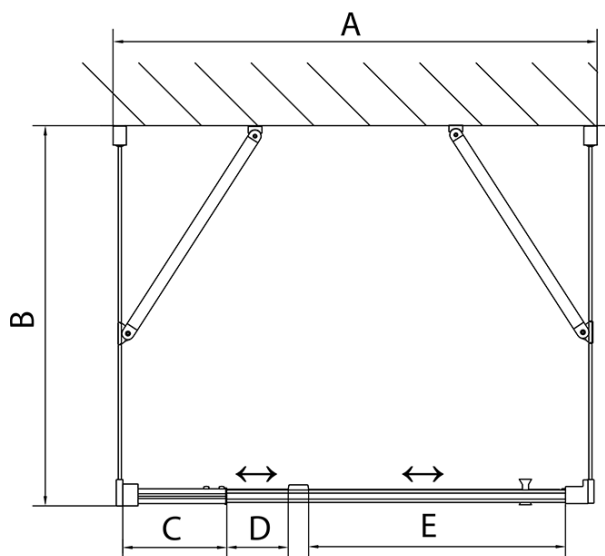

Hloubka: 1000 mm

Parametry

Barva profilu: Chrom - Leštěný hliník

Tvar: Třístěnné

Typ otevírání: Otevírací jednokřídlé

Směr otevírání: Univerzální

Šířka vstupu: 560 mm

Typ výplně: Brick sklo

Tloušťka skla: 6 mm

Vlastnosti: Rámové provedení

Hmotnost / ks: 95.0 kg

Balení: 5 ks

Záruka: 2 roky

Technický list

	B
EL3138	680-700
EL3238	780-800
EL3338	880-900
EL3438	980-1000

	A	C	D	E
EL1638	775-915	204	120	500
EL1738	895-1035	264	120	560