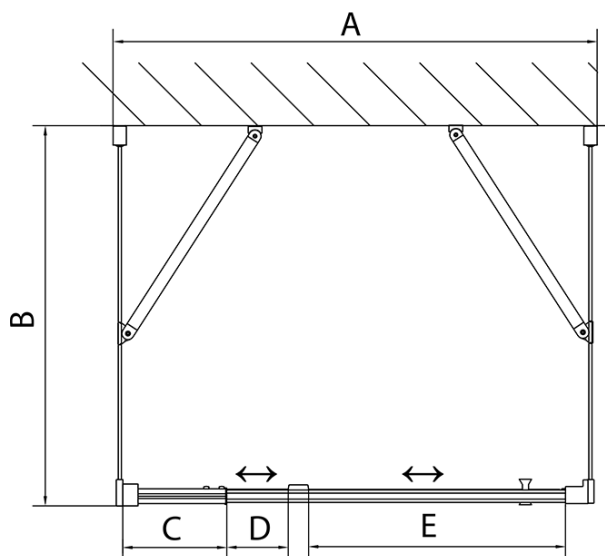

Hloubka: 800 mm

Parametry

Barva profilu: Chrom - Leštěný hliník

Tvar: Třístěnné

Typ otevírání: Otevírací jednokřídlé

Směr otevírání: Univerzální

Šířka vstupu: 560 mm

Typ výplně: Brick sklo

Tloušťka skla: 6 mm

Vlastnosti: Rámové provedení

Hmotnost / ks: 83.0 kg

Balení: 5 ks

Záruka: 2 roky

**EASY třístěnný sprchový kout 900-1000x800mm,
pivot dveře, L/P varianta, sklo Brick**

Technický list

	B
EL3138	680-700
EL3238	780-800
EL3338	880-900
EL3438	980-1000