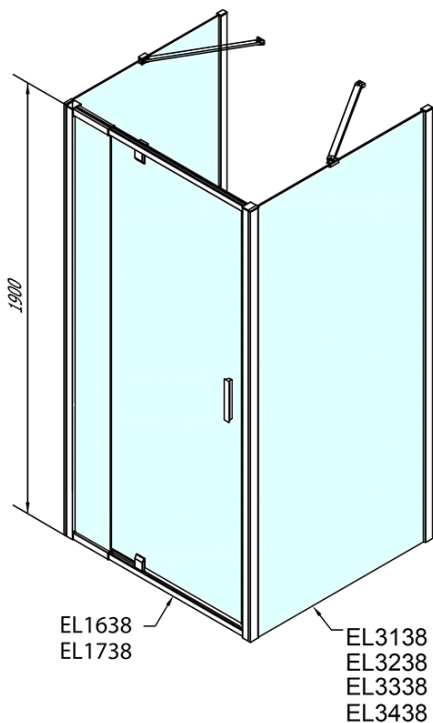

**EASY třístěnný sprchový kout 800-900x900mm,
pivot dveře, L/P varianta, sklo Brick**

Objednací kód: EL1638EL3338EL3338

Základní informace

Značka: Polysan
Série: EASY

Rozměry

Šířka: 800 mm
Výška: 1900 mm
Hloubka: 900 mm

Parametry

Barva profilu: Chrom - Leštěný hliník
Tvar: Třístěnné
Typ otevírání: Otevírací jednokřídlé
Směr otevírání: Univerzální
Šířka vstupu: 500 mm
Typ výplně: Brick sklo
Tloušťka skla: 6 mm
Vlastnosti: Rámové provedení
Hmotnost / ks: 86.0 kg
Balení: 5 ks
Záruka: 2 roky

**EASY třístěnný sprchový kout 800-900x900mm,
pivot dveře, L/P varianta, sklo Brick**

Technický list

| | B |
|--------|----------|
| EL3138 | 680-700 |
| EL3238 | 780-800 |
| EL3338 | 880-900 |
| EL3438 | 980-1000 |