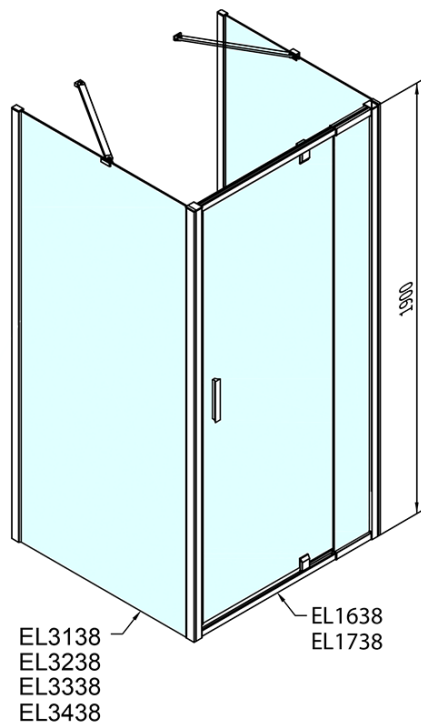

**EASY třístěnný sprchový kout 800-900x900mm,
pivot dveře, L/P varianta, sklo Brick**

Objednací kód: EL1638EL3338EL3338

Základní informace

Značka: Polysan
Série: EASY

Rozměry

Šířka: 800 mm
Výška: 1900 mm
Hloubka: 900 mm

Parametry

Barva profilu: Chrom - Leštěný hliník
Tvar: Třístěnné
Typ otevírání: Otevírací jednokřídlé
Směr otevírání: Univerzální
Šířka vstupu: 500 mm
Typ výplně: Brick sklo
Tloušťka skla: 6 mm
Vlastnosti: Rámové provedení
Hmotnost / ks: 86.0 kg
Balení: 5 ks
Záruka: 2 roky

**EASY třístěnný sprchový kout 800-900x900mm,
pivot dveře, L/P varianta, sklo Brick**

Technický list

| | B |
|--------|----------|
| EL3138 | 680-700 |
| EL3238 | 780-800 |
| EL3338 | 880-900 |
| EL3438 | 980-1000 |