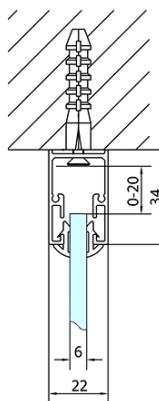

## Rozměry

Šířka: 1200 mm  
Výška: 1900 mm  
Hloubka: 900 mm

## Parametry

Barva profilu: Chrom - Leštěný hliník  
Tvar: Třístěnné  
Typ otevírání: Posuvné  
Směr otevírání: Univerzální  
Šířka vstupu: 480 mm  
Typ výplně: Brick sklo  
Tloušťka skla: 6 mm  
Vlastnosti: Rámové provedení  
Hmotnost / ks: 94.5 kg  
Balení: 5 ks  
Záruka: 2 roky

**EASY třístěnný sprchový kout 1200x900mm, L/P  
varianta, sklo Brick**

**Technický list**

	B
EL3138	680-700
EL3238	780-800
EL3338	880-900
EL3438	980-1000

	A	C	D
EL1138	1090-1130	500	430
EL1238	1190-1230	530	480