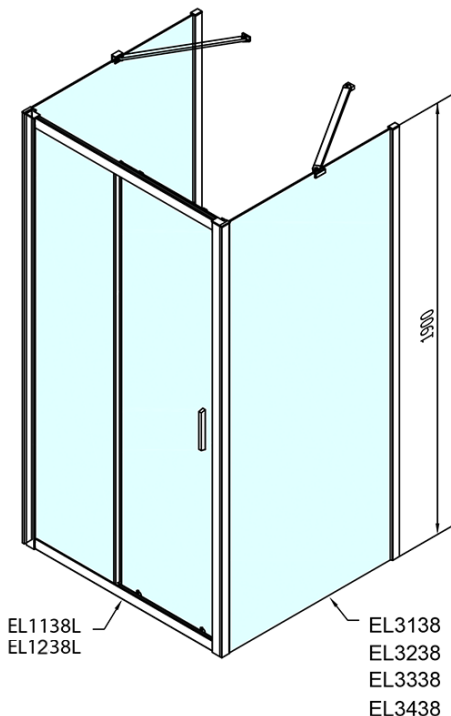

# EASY třístěnný sprchový kout 1200x900mm, L/P varianta, sklo Brick

Objednací kód: EL1238EL3338EL3338

## Rozměry

Šířka: 1200 mm  
Výška: 1900 mm  
Hloubka: 900 mm

## Parametry

Barva profilu: Chrom - Leštěný hliník  
Tvar: Třístěnné  
Typ otevírání: Posuvné  
Směr otevírání: Univerzální  
Šířka vstupu: 480 mm  
Typ výplně: Brick sklo  
Tloušťka skla: 6 mm  
Vlastnosti: Rámové provedení  
Hmotnost / ks: 94.5 kg  
Balení: 5 ks  
Záruka: 2 roky

**EASY třístěnný sprchový kout 1200x900mm, L/P  
varianta, sklo Brick**

**Technický list**

	B
EL3138	680-700
EL3238	780-800
EL3338	880-900
EL3438	980-1000

	A	C	D
EL1138	1090-1130	500	430
EL1238	1190-1230	530	480