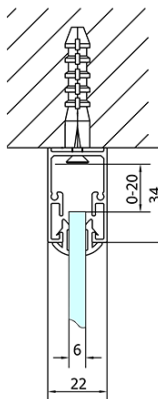

EASY třístěnný sprchový kout 1200x700mm, L/P varianta, sklo Brick

Objednací kód: EL1238EL3138EL3138

Základní informace

Značka: Polysan
Série: EASY

Rozměry

Šířka: 1200 mm
Výška: 1900 mm
Hloubka: 700 mm

Parametry

Barva profilu: Chrom - Leštěný hliník
Tvar: Třístěnné
Typ otevírání: Posuvné
Směr otevírání: Univerzální
Šířka vstupu: 480 mm
Typ výplně: Brick sklo
Tloušťka skla: 6 mm
Vlastnosti: Rámové provedení
Hmotnost / ks: 82.5 kg
Balení: 5 ks
Záruka: 2 roky

**EASY třístěnný sprchový kout 1200x700mm, L/P
varianta, sklo Brick**

Technický list

	B
EL3138	680-700
EL3238	780-800
EL3338	880-900
EL3438	980-1000

	A	C	D
EL1138	1090-1130	500	430
EL1238	1190-1230	530	480