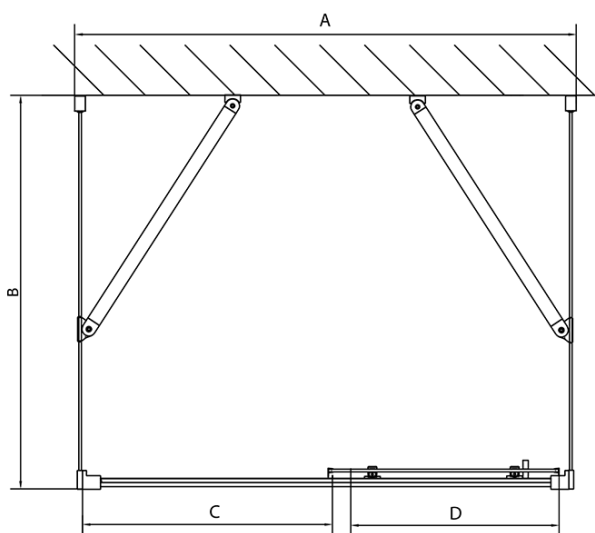

EASY třístěnný sprchový kout 1100x800mm, L/P varianta, sklo Brick

Objednací kód: EL1138EL3238EL3238

Základní informace

Značka: Polysan
Série: EASY

Rozměry

Šířka: 1100 mm
Výška: 1900 mm
Hloubka: 800 mm

Parametry

Barva profilu: Chrom - Leštěný hliník
Tvar: Třístěnné
Typ otevírání: Posuvné
Směr otevírání: Univerzální
Šířka vstupu: 430 mm
Typ výplně: Brick sklo
Tloušťka skla: 6 mm
Vlastnosti: Rámové provedení
Hmotnost / ks: 85.5 kg
Balení: 5 ks
Záruka: 2 roky

**EASY třístěnný sprchový kout 1100x800mm, L/P
varianta, sklo Brick**

Technický list

	B
EL3138	680-700
EL3238	780-800
EL3338	880-900
EL3438	980-1000

	A	C	D
EL1138	1090-1130	500	430
EL1238	1190-1230	530	480