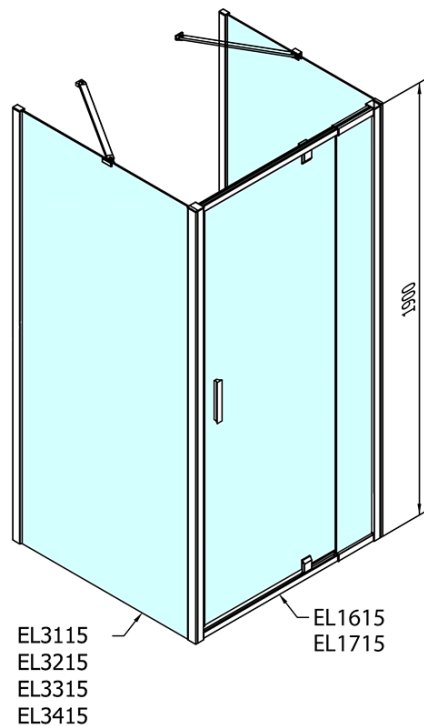

# EASY třístěnný sprchový kout 800-900x800mm, pivot dveře, L/P varianta, čiré sklo

Objednací kód: EL1615EL3215EL3215

## Rozměry

Šířka: 800 mm  
Výška: 1900 mm  
Hloubka: 800 mm

## Parametry

Barva profilu: Chrom - Leštěný hliník  
Tvar: Třístěnné  
Typ otevírání: Otevírací jednokřídlé  
Směr otevírání: Univerzální  
Šířka vstupu: 500 mm  
Typ výplně: Čiré sklo  
Tloušťka skla: 6 mm  
Vlastnosti: Rámové provedení  
Hmotnost / ks: 80.0 kg  
Balení: 5 ks  
Záruka: 2 roky

**EASY třístěnný sprchový kout 800-900x800mm,  
pivot dveře, L/P varianta, čiré sklo**

**Technický list**

	B
EL3115	680-700
EL3215	780-800
EL3315	880-900
EL3415	980-1000

	A	C	D	E
EL1615	775-915	204	120	500
EL1715	895-1035	264	120	560