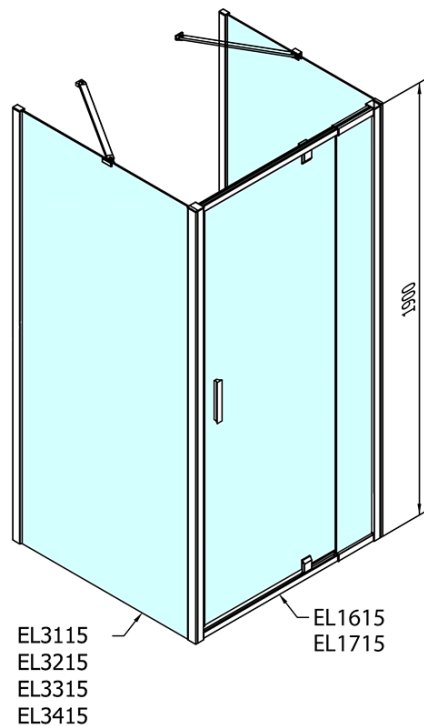

**EASY třístěnný sprchový kout 800-900x700mm,
pivot dveře, L/P varianta, čiré sklo**

Objednací kód: EL1615EL3115EL3115

Základní informace

Značka: Polysan
Série: EASY

Rozměry

Šířka: 800 mm
Výška: 1900 mm
Hloubka: 700 mm

Parametry

Barva profilu: Chrom - Leštěný hliník
Tvar: Třístěnné
Typ otevírání: Otevírací jednokřídlé
Směr otevírání: Univerzální
Šířka vstupu: 500 mm
Typ výplně: Čiré sklo
Tloušťka skla: 6 mm
Vlastnosti: Rámové provedení
Hmotnost / ks: 74.0 kg
Balení: 5 ks
Záruka: 2 roky

EASY třístěnný sprchový kout 800-900x700mm,
pivot dveře, L/P varianta, čiré sklo

Technický list

	B
EL3115	680-700
EL3215	780-800
EL3315	880-900
EL3415	980-1000

	A	C	D	E
EL1615	775-915	204	120	500
EL1715	895-1035	264	120	560