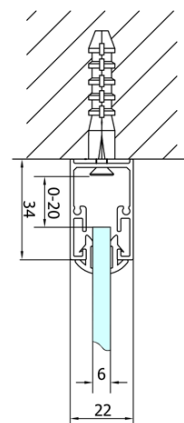

EASY třístěnný sprchový kout 1000x1000mm, skládací dveře, L/P varianta, čiré sklo

Objednací kód: EL1910EL3415EL3415

Základní informace

Značka: Polysan
Série: EASY

Rozměry

Šířka: 1000 mm
Výška: 1900 mm
Hloubka: 1000 mm

Parametry

Barva profilu: Chrom - Leštěný hliník
Tvar: Třístěnné
Typ otevírání: Skládací
Směr otevírání: Univerzální
Šířka vstupu: 625 mm
Typ výplně: Čiré sklo
Tloušťka skla: 6 mm
Vlastnosti: Rámové provedení
Hmotnost / ks: 95.0 kg
Balení: 5 ks
Záruka: 2 roky

EASY třístěnný sprchový kout 1000x1000mm,
skládací dveře, L/P varianta, čiré sklo

Technický list

Type	EL1970	EL1980	EL1990	EL1910
B	686~726	786~826	886~926	986~1026
C	390	480	550	625