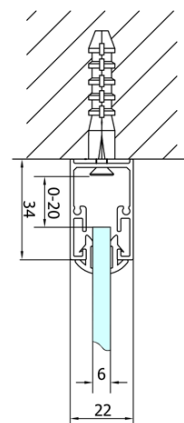

EASY třístěnný sprchový kout 1000x800mm, skládací dveře, L/P varianta, čiré sklo

Objednací kód: EL1910EL3215EL3215

Základní informace

Značka: Polysan
Série: EASY

Rozměry

Šířka: 1000 mm
Výška: 1900 mm
Hloubka: 800 mm

Parametry

Barva profilu: Chrom - Leštěný hliník
Tvar: Třístěnné
Typ otevírání: Skládací
Směr otevírání: Univerzální
Šířka vstupu: 625 mm
Typ výplně: Čiré sklo
Tloušťka skla: 6 mm
Vlastnosti: Rámové provedení
Hmotnost / ks: 83.0 kg
Balení: 5 ks
Záruka: 2 roky

EASY třístěnný sprchový kout 1000x800mm,
skládací dveře, L/P varianta, čiré sklo

Technický list

Type	EL1970	EL1980	EL1990	EL1910
B	686~726	786~826	886~926	986~1026
C	390	480	550	625