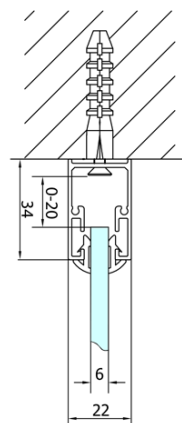

## Rozměry

Šířka: 900 mm  
Výška: 1900 mm  
Hloubka: 900 mm

## Parametry

Barva profilu: Chrom - Leštěný hliník  
Tvar: Třístěnné  
Typ otevírání: Skládací  
Směr otevírání: Univerzální  
Šířka vstupu: 550 mm  
Typ výplně: Čiré sklo  
Tloušťka skla: 6 mm  
Vlastnosti: Rámové provedení  
Hmotnost / ks: 86.0 kg  
Balení: 5 ks  
Záruka: 2 roky

Technický list

Type	EL1970	EL1980	EL1990	EL1910
B	686~726	786~826	886~926	986~1026
C	390	480	550	625