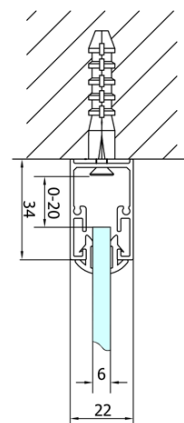

## Rozměry

Šířka: 900 mm  
Výška: 1900 mm  
Hloubka: 800 mm

## Parametry

Barva profilu: Chrom - Leštěný hliník  
Tvar: Třístěnné  
Typ otevírání: Skládací  
Směr otevírání: Univerzální  
Šířka vstupu: 550 mm  
Typ výplně: Čiré sklo  
Tloušťka skla: 6 mm  
Vlastnosti: Rámové provedení  
Hmotnost / ks: 80.0 kg  
Balení: 5 ks  
Záruka: 2 roky

EASY třístěnný sprchový kout 900x800mm, skládací dveře, L/P varianta, čiré sklo

Technický list

Type	EL1970	EL1980	EL1990	EL1910
B	686~726	786~826	886~926	986~1026
C	390	480	550	625