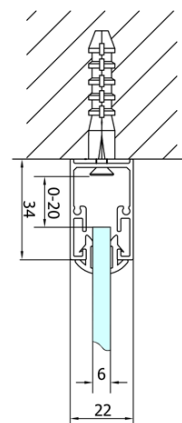

EASY třístěnný sprchový kout 800x1000mm, skládací dveře, L/P varianta, čiré sklo

Objednací kód: EL1980EL3415EL3415

Základní informace

Značka: Polysan

Série: EASY

Rozměry

Šířka: 800 mm

Výška: 1900 mm

Hloubka: 1000 mm

Parametry

Barva profilu: Chrom - Leštěný hliník

Tvar: Třístěnné

Typ otevírání: Skládací

Směr otevírání: Univerzální

Šířka vstupu: 480 mm

Typ výplně: Čiré sklo

Tloušťka skla: 6 mm

Vlastnosti: Rámové provedení

Hmotnost / ks: 89.0 kg

Balení: 5 ks

Záruka: 2 roky

EASY třístěnný sprchový kout 800x1000mm,
skládací dveře, L/P varianta, čiré sklo

Technický list

Type	EL1970	EL1980	EL1990	EL1910
B	686~726	786~826	886~926	986~1026
C	390	480	550	625