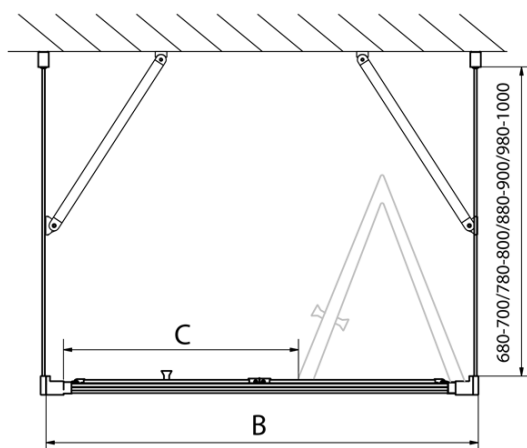

EASY třístěnný sprchový kout 800x1000mm, skládací dveře, L/P varianta, čiré sklo

Objednací kód: EL1980EL3415EL3415

Základní informace

Značka: Polysan

Série: EASY

Rozměry

Šířka: 800 mm

Výška: 1900 mm

Hloubka: 1000 mm

Parametry

Barva profilu: Chrom - Leštěný hliník

Tvar: Třístěnné

Typ otevírání: Skládací

Směr otevírání: Univerzální

Šířka vstupu: 480 mm

Typ výplně: Čiré sklo

Tloušťka skla: 6 mm

Vlastnosti: Rámové provedení

Hmotnost / ks: 89.0 kg

Balení: 5 ks

Záruka: 2 roky

EASY třístěnný sprchový kout 800x1000mm,
skládací dveře, L/P varianta, čiré sklo

Technický list

Type	EL1970	EL1980	EL1990	EL1910
B	686~726	786~826	886~926	986~1026
C	390	480	550	625