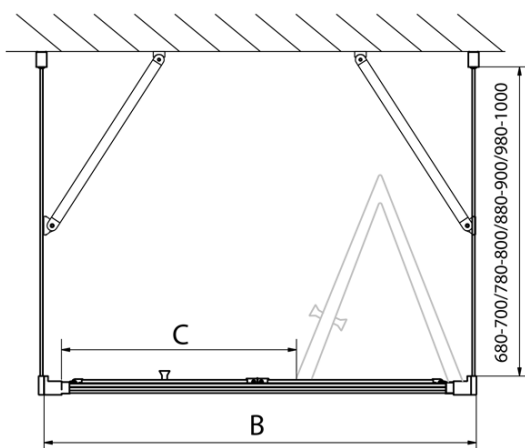

EASY třístěnný sprchový kout 800x800mm, skládací dveře, L/P varianta, čiré sklo

Objednací kód: EL1980EL3215EL3215

Základní informace

Značka: Polysan
Série: EASY

Rozměry

Šířka: 800 mm
Výška: 1900 mm
Hloubka: 800 mm

Parametry

Barva profilu: Chrom - Leštěný hliník
Tvar: Třístěnné
Typ otevírání: Skládací
Směr otevírání: Univerzální
Šířka vstupu: 480 mm
Typ výplně: Čiré sklo
Tloušťka skla: 6 mm
Vlastnosti: Rámové provedení
Hmotnost / ks: 77.0 kg
Balení: 5 ks
Záruka: 2 roky

EASY třístěnný sprchový kout 800x800mm, skládací dveře, L/P varianta, čiré sklo

Technický list

Type	EL1970	EL1980	EL1990	EL1910
B	686~726	786~826	886~926	986~1026
C	390	480	550	625