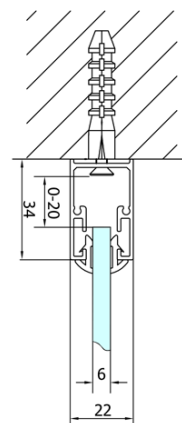

EASY třístěnný sprchový kout 700x1000mm, skládací dveře, L/P varianta, čiré sklo

Objednací kód: EL1970EL3415EL3415

Základní informace

Značka: Polysan
Série: EASY

Rozměry

Šířka: 700 mm
Výška: 1900 mm
Hloubka: 1000 mm

Parametry

Barva profilu: Chrom - Leštěný hliník
Tvar: Třístěnné
Typ otevírání: Skládací
Směr otevírání: Univerzální
Šířka vstupu: 390 mm
Typ výplně: Čiré sklo
Tloušťka skla: 6 mm
Vlastnosti: Rámové provedení
Hmotnost / ks: 86.0 kg
Balení: 5 ks
Záruka: 2 roky

EASY třístěnný sprchový kout 700x1000mm,
skládací dveře, L/P varianta, čiré sklo

Technický list

Type	EL1970	EL1980	EL1990	EL1910
B	686~726	786~826	886~926	986~1026
C	390	480	550	625