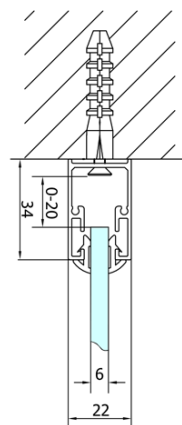

EASY třístěnný sprchový kout 700x900mm, skládací dveře, L/P varianta, čiré sklo

Objednací kód: EL1970EL3315EL3315

Základní informace

Značka: Polysan
Série: EASY

Rozměry

Šířka: 700 mm
Výška: 1900 mm
Hloubka: 900 mm

Parametry

Barva profilu: Chrom - Leštěný hliník
Tvar: Třístěnné
Typ otevírání: Skládací
Směr otevírání: Univerzální
Šířka vstupu: 390 mm
Typ výplně: Čiré sklo
Tloušťka skla: 6 mm
Vlastnosti: Rámové provedení
Hmotnost / ks: 80.0 kg
Balení: 5 ks
Záruka: 2 roky

EASY třístěnný sprchový kout 700x900mm, skládací dveře, L/P varianta, čiré sklo

Technický list

Type	EL1970	EL1980	EL1990	EL1910
B	686~726	786~826	886~926	986~1026
C	390	480	550	625