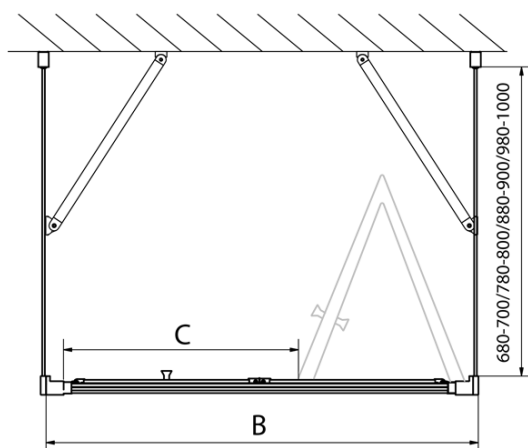

EASY třístěnný sprchový kout 700x900mm, skládací dveře, L/P varianta, čiré sklo

Objednací kód: EL1970EL3315EL3315

Základní informace

Značka: Polysan
Série: EASY

Rozměry

Šířka: 700 mm
Výška: 1900 mm
Hloubka: 900 mm

Parametry

Barva profilu: Chrom - Leštěný hliník
Tvar: Třístěnné
Typ otevírání: Skládací
Směr otevírání: Univerzální
Šířka vstupu: 390 mm
Typ výplně: Čiré sklo
Tloušťka skla: 6 mm
Vlastnosti: Rámové provedení
Hmotnost / ks: 80.0 kg
Balení: 5 ks
Záruka: 2 roky

EASY třístěnný sprchový kout 700x900mm, skládací dveře, L/P varianta, čiré sklo

Technický list

Type	EL1970	EL1980	EL1990	EL1910
B	686~726	786~826	886~926	986~1026
C	390	480	550	625