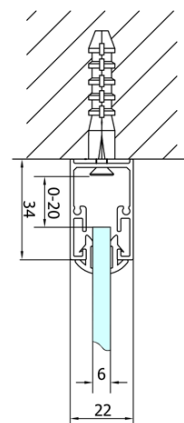

EASY třístěnný sprchový kout 700x800mm, skládací dveře, L/P varianta, čiré sklo

Objednací kód: EL1970EL3215EL3215

Základní informace

Značka: Polysan
Série: EASY

Rozměry

Šířka: 700 mm
Výška: 1900 mm
Hloubka: 800 mm

Parametry

Barva profilu: Chrom - Leštěný hliník
Tvar: Třístěnné
Typ otevírání: Skládací
Směr otevírání: Univerzální
Šířka vstupu: 390 mm
Typ výplně: Čiré sklo
Tloušťka skla: 6 mm
Vlastnosti: Rámové provedení
Hmotnost / ks: 74.0 kg
Balení: 5 ks
Záruka: 2 roky

Technický list

| Type | EL1970 | EL1980 | EL1990 | EL1910 |
|------|---------|---------|---------|----------|
| B | 686~726 | 786~826 | 886~926 | 986~1026 |
| C | 390 | 480 | 550 | 625 |