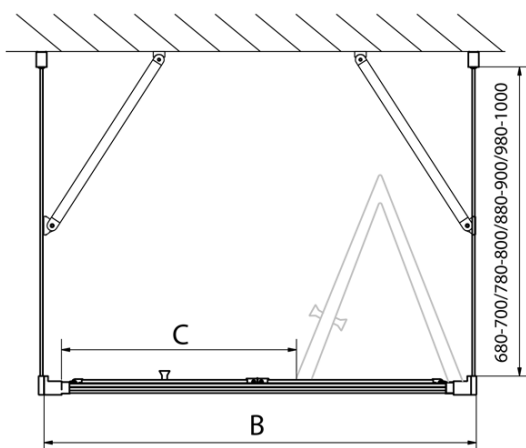

Technický list

Type	EL1970	EL1980	EL1990	EL1910
B	686~726	786~826	886~926	986~1026
C	390	480	550	625