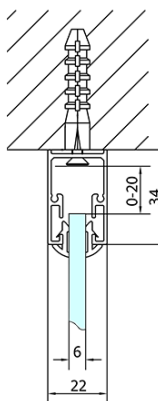

EASY třístěnný sprchový kout 1500x900mm, L/P varianta, čiré sklo

Objednací kód: EL1515EL3315EL3315

Základní informace

Značka: Polysan
Série: EASY

Rozměry

Šířka: 1500 mm
Výška: 1900 mm
Hloubka: 900 mm

Parametry

Barva profilu: Chrom - Leštěný hliník
Tvar: Třístěnné
Typ otevírání: Posuvné
Směr otevírání: Univerzální
Šířka vstupu: 630 mm
Typ výplně: Čiré sklo
Tloušťka skla: 6 mm
Vlastnosti: Rámové provedení
Hmotnost / ks: 103.0 kg
Balení: 5 ks
Záruka: 2 roky

**EASY třístěnný sprchový kout 1500x900mm, L/P
varianta, čiré sklo**

Technický list

EL1015L
EL1115L
EL1215L
EL1315L
EL1415L
EL1515L
EL1815L

EL3115
EL3215
EL3315
EL3415

EL3115
EL3215
EL3315
EL3415

EL1015R
EL1115R
EL1215R
EL1315R
EL1415R
EL1515R
EL1815R

	B
EL3115	680-700
EL3215	780-800
EL3315	880-900
EL3415	980-1000

	A	C	D
EL1015	990-1030	470	400
EL1115	1090-1130	500	430
EL1215	1190-1230	530	480
EL1315	1290-1330	590	530
EL1415	1390-1430	640	580
EL1515	1490-1530	690	630
EL1815	1590-1630	740	680