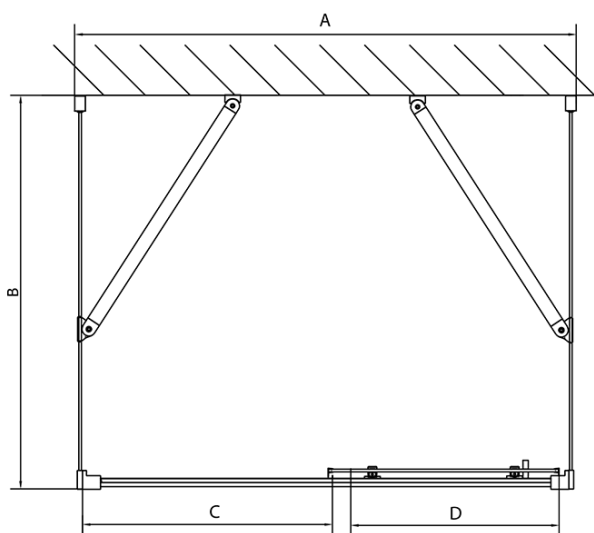

## Rozměry

Šířka: 1200 mm

Výška: 1900 mm

Hloubka: 1000 mm

## Parametry

Barva profilu: Chrom - Leštěný hliník

Tvar: Třístěnné

Typ otevírání: Posuvné

Směr otevírání: Univerzální

Šířka vstupu: 480 mm

Typ výplně: Čiré sklo

Tloušťka skla: 6 mm

	B
EL3115	680-700
EL3215	780-800
EL3315	880-900
EL3415	980-1000

	A	C	D
EL1015	990-1030	470	400
EL1115	1090-1130	500	430
EL1215	1190-1230	530	480
EL1315	1290-1330	590	530
EL1415	1390-1430	640	580
EL1515	1490-1530	690	630
EL1815	1590-1630	740	680