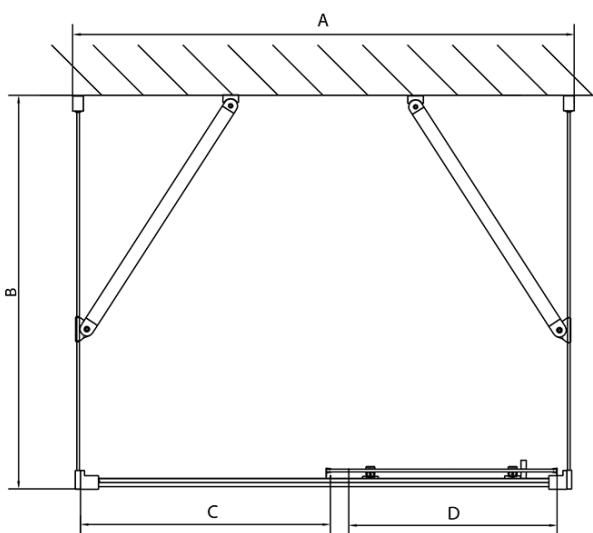

Hloubka: 900 mm

Parametry

Barva profilu: Chrom - Leštěný hliník

Tvar: Třístěnné

Typ otevírání: Posuvné

Směr otevírání: Univerzální

Šířka vstupu: 480 mm

Typ výplně: Čiré sklo

Tloušťka skla: 6 mm

Vlastnosti: Rámové provedení

Hmotnost / ks: 94.5 kg

Balení: 5 ks

Záruka: 2 roky

**EASY třístěnný sprchový kout 1200x900mm, L/P
varianta, čiré sklo**

Technický list

EL1015L
EL1115L
EL1215L
EL1315L
EL1415L
EL1515L
EL1815L

EL3115
EL3215
EL3315
EL3415

EL3115
EL3215
EL3315
EL3415

EL1015R
EL1115R
EL1215R
EL1315R
EL1415R
EL1515R
EL1815R

	B
EL3115	680-700
EL3215	780-800
EL3315	880-900
EL3415	980-1000

	A	C	D
EL1015	990-1030	470	400
EL1115	1090-1130	500	430
EL1215	1190-1230	530	480
EL1315	1290-1330	590	530
EL1415	1390-1430	640	580
EL1515	1490-1530	690	630
EL1815	1590-1630	740	680