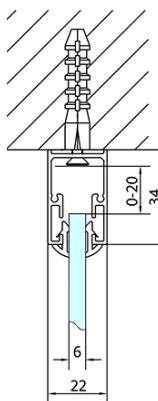

EASY třístěnný sprchový kout 1200x800mm, L/P varianta, čiré sklo

Objednací kód: EL1215EL3215EL3215

Základní informace

Značka: Polysan
Série: EASY

Rozměry

Šířka: 1200 mm
Výška: 1900 mm
Hloubka: 800 mm

Parametry

Barva profilu: Chrom - Leštěný hliník
Tvar: Třístěnné
Typ otevírání: Posuvné
Směr otevírání: Univerzální
Šířka vstupu: 480 mm
Typ výplně: Čiré sklo
Tloušťka skla: 6 mm
Vlastnosti: Rámové provedení
Hmotnost / ks: 88.5 kg
Balení: 5 ks
Záruka: 2 roky

**EASY třístěnný sprchový kout 1200x800mm, L/P
varianta, čiré sklo**

Technický list

EL1015L
EL1115L
EL1215L
EL1315L
EL1415L
EL1515L
EL1815L

EL3115
EL3215
EL3315
EL3415

EL3115
EL3215
EL3315
EL3415

EL1015R
EL1115R
EL1215R
EL1315R
EL1415R
EL1515R
EL1815R

	B
EL3115	680-700
EL3215	780-800
EL3315	880-900
EL3415	980-1000

	A	C	D
EL1015	990-1030	470	400
EL1115	1090-1130	500	430
EL1215	1190-1230	530	480
EL1315	1290-1330	590	530
EL1415	1390-1430	640	580
EL1515	1490-1530	690	630
EL1815	1590-1630	740	680