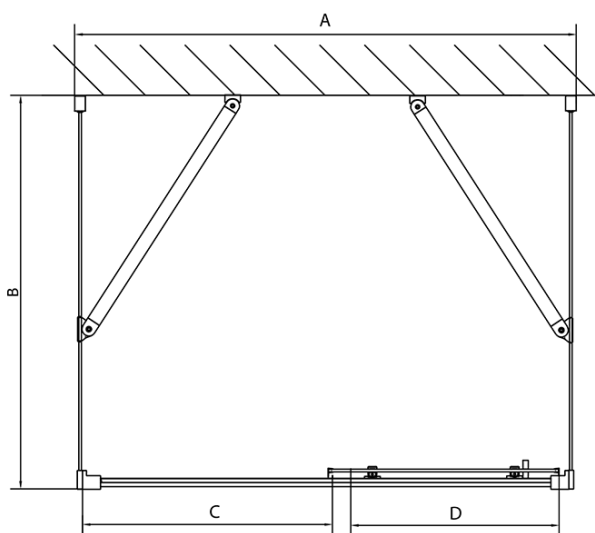

Barva profilu: Chrom - Leštěný hliník
Tvar: Třístěnné
Typ otevírání: Posuvné
Směr otevírání: Univerzální
Šířka vstupu: 480 mm
Typ výplně: Čiré sklo
Tloušťka skla: 6 mm
Vlastnosti: Rámové provedení
Hmotnost / ks: 88.5 kg
Balení: 5 ks
Záruka: 2 roky

**EASY třístěnný sprchový kout 1200x800mm, L/P
varianta, čiré sklo**

Technický list

EL1015L
EL1115L
EL1215L
EL1315L
EL1415L
EL1515L
EL1815L

EL3115
EL3215
EL3315
EL3415

EL3115
EL3215
EL3315
EL3415

EL1015R
EL1115R
EL1215R
EL1315R
EL1415R
EL1515R
EL1815R

	B
EL3115	680-700
EL3215	780-800
EL3315	880-900
EL3415	980-1000

	A	C	D
EL1015	990-1030	470	400
EL1115	1090-1130	500	430
EL1215	1190-1230	530	480
EL1315	1290-1330	590	530
EL1415	1390-1430	640	580
EL1515	1490-1530	690	630
EL1815	1590-1630	740	680