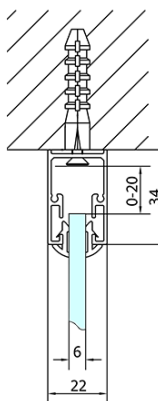

## Rozměry

Šířka: 1100 mm  
Výška: 1900 mm  
Hloubka: 800 mm

## Parametry

Barva profilu: Chrom - Leštěný hliník  
Tvar: Třístěnné  
Typ otevírání: Posuvné  
Směr otevírání: Univerzální  
Šířka vstupu: 430 mm  
Typ výplně: Čiré sklo  
Tloušťka skla: 6 mm  
Vlastnosti: Rámové provedení  
Hmotnost / ks: 85.5 kg  
Balení: 5 ks  
Záruka: 2 roky

# EASY třístěnný sprchový kout 1100x800mm, L/P varianta, čiré sklo

## Technický list

EL1015L  
EL1115L  
EL1215L  
EL1315L  
EL1415L  
EL1515L  
EL1815L

EL3115  
EL3215  
EL3315  
EL3415

EL3115  
EL3215  
EL3315  
EL3415

EL1015R  
EL1115R  
EL1215R  
EL1315R  
EL1415R  
EL1515R  
EL1815R