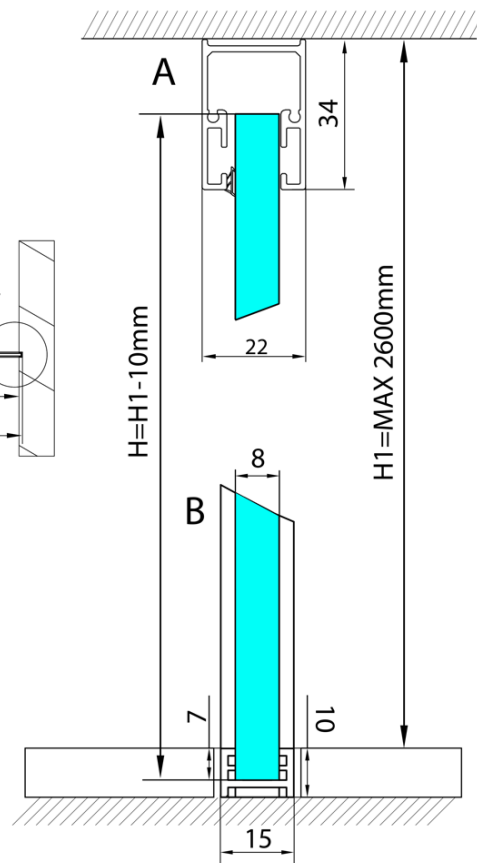

**ARCHITEX kalené sklo, L 1200 - 1600mm, H 1800 - 2600mm, šedé**

**Objednací kód:** ALS1216

**Základní informace**

**Značka:** Polysan  
**Série:** ARCHITEX

**Parametry**

**Typ výplně:** Šedé sklo  
**Úprava skla:** Antidrop  
**Tloušťka skla:** 8 mm  
**Hmotnost / ks:** 87.0 kg  
**Balení:** 1 ks  
**Záruka:** 2 roky

Technický list

L1=MAX 1595	H1=MAX 2600
L=L1+5=1600	H=H1-10=2590