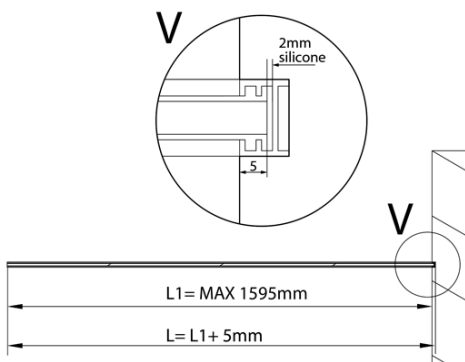

**ARCHITEX kalené sklo, L 1200 - 1600mm, H 1800 - 2600mm, šedé**

**Objednací kód:** ALS1216

**Základní informace**

**Značka:** Polysan  
**Série:** ARCHITEX

**Parametry**

**Typ výplně:** Šedé sklo  
**Úprava skla:** Antidrop  
**Tloušťka skla:** 8 mm  
**Hmotnost / ks:** 87.0 kg  
**Balení:** 1 ks  
**Záruka:** 2 roky

Technický list

L1=MAX 1595	H1=MAX 2600
L=L1+5=1600	H=H1-10=2590