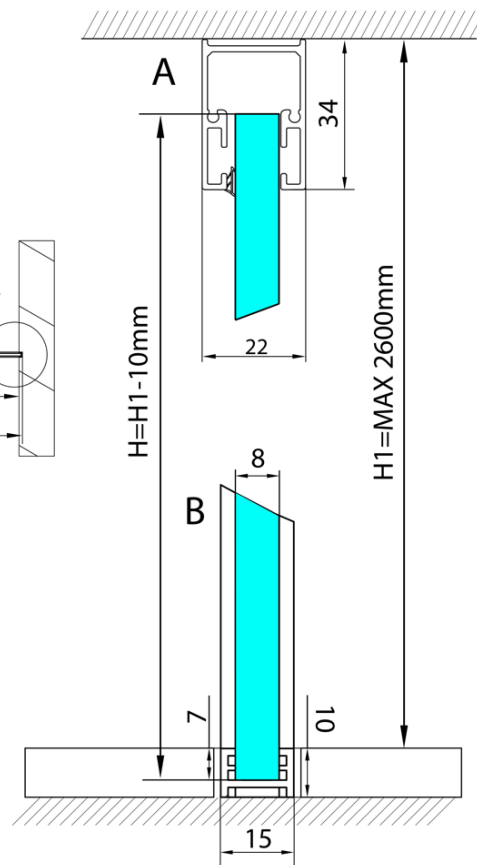

ARCHITEX kalené sklo, L 1200 - 1600mm, H 1800 - 2600mm, čiré

Objednací kód: AL1216

Základní informace

Značka: Polysan
Série: ARCHITEX

Parametry

Typ výplně: Čiré sklo
Úprava skla: Antidrop
Tloušťka skla: 8 mm
Hmotnost / ks: 87.0 kg
Balení: 1 ks
Záruka: 2 roky

Technický list

L1=MAX 1595	H1=MAX 2600
L=L1+5=1600	H=H1-10=2590