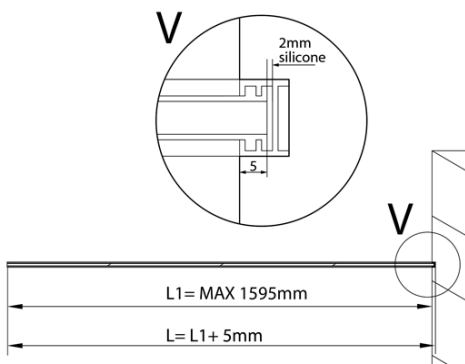

ARCHITEX kalené sklo, L 1200 - 1600mm, H 1800 - 2600mm, čiré

Objednací kód: AL1216

Základní informace

Značka: Polysan
Série: ARCHITEX

Parametry

Typ výplně: Čiré sklo
Úprava skla: Antidrop
Tloušťka skla: 8 mm
Hmotnost / ks: 87.0 kg
Balení: 1 ks
Záruka: 2 roky

Technický list

L1=MAX 1595	H1=MAX 2600
L=L1+5=1600	H=H1-10=2590