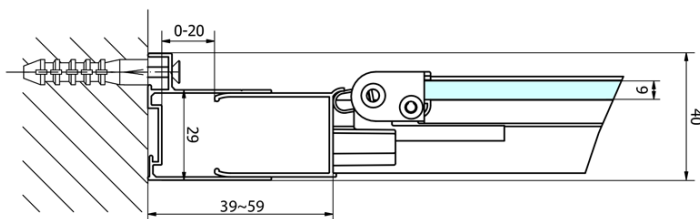

EASY obdélníkový sprchový kout 900x700mm,
skládací dveře, L/P varianta, čiré sklo

Technický list

Type	EL1970	EL1980	EL1990	EL1910
B	686~726	786~826	886~926	986~1026
C	390	480	550	625