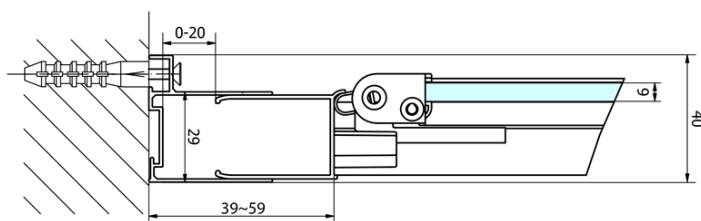

EASY obdélníkový sprchový kout 700x1000mm,
skládací dveře, L/P varianta, čiré sklo

Technický list

Type	EL1970	EL1980	EL1990	EL1910
B	686~726	786~826	886~926	986~1026
C	390	480	550	625