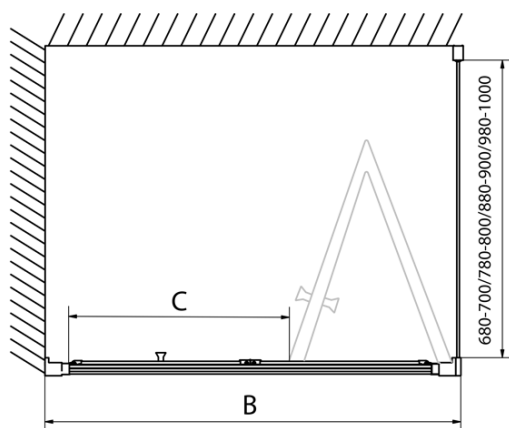

EASY čtvercový sprchový kout 700x700mm, skládací dveře, L/P varianta, čiré sklo

Objednací kód: EL1970EL3115

Základní informace

Značka: Polysan
Série: EASY

Rozměry

Šířka: 700 mm
Výška: 1900 mm
Hloubka: 700 mm

Parametry

Barva profilu: Chrom - Leštěný hliník
Tvar: Čtvercové zástěny
Typ otevírání: Skládací
Směr otevírání: Univerzální
Šířka vstupu: 390 mm
Typ výplně: Čiré sklo
Tloušťka skla: 6 mm
Vlastnosti: Rámové provedení
Hmotnost / ks: 44.0 kg
Balení: 2 ks
Záruka: 2 roky

EASY čtvercový sprchový kout 700x700mm, skládací dveře, L/P varianta, čiré sklo

Technický list

Type	EL1970	EL1980	EL1990	EL1910
B	686~726	786~826	886~926	986~1026
C	390	480	550	625