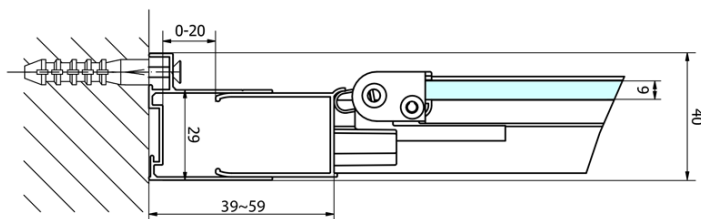

EASY čtvercový sprchový kout 700x700mm, skládací dveře, L/P varianta, čiré sklo

Objednací kód: EL1970EL3115

Základní informace

Značka: Polysan
Série: EASY

Rozměry

Šířka: 700 mm
Výška: 1900 mm
Hloubka: 700 mm

Parametry

Barva profilu: Chrom - Leštěný hliník
Tvar: Čtvercové zástěny
Typ otevírání: Skládací
Směr otevírání: Univerzální
Šířka vstupu: 390 mm
Typ výplně: Čiré sklo
Tloušťka skla: 6 mm
Vlastnosti: Rámové provedení
Hmotnost / ks: 44.0 kg
Balení: 2 ks
Záruka: 2 roky

EASY čtvercový sprchový kout 700x700mm, skládací dveře, L/P varianta, čiré sklo

Technický list

Type	EL1970	EL1980	EL1990	EL1910
B	686~726	786~826	886~926	986~1026
C	390	480	550	625