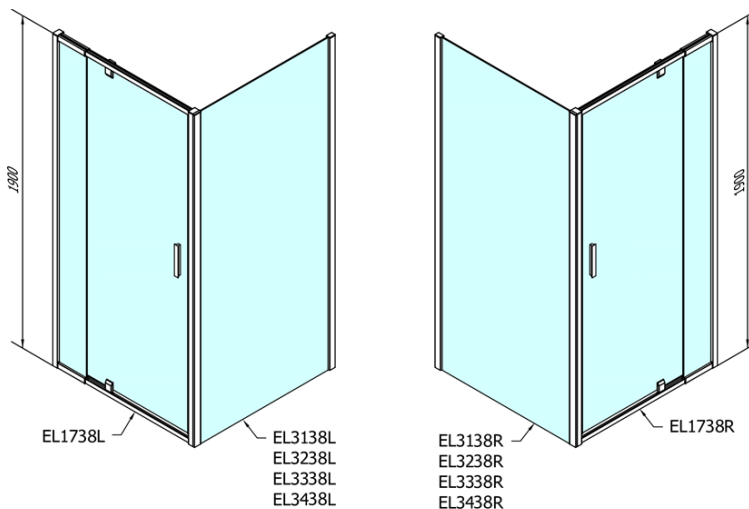

EASY obdélník/čtverec sprchový kout pivot dveře 900-1000x900mm L/P varianta, sklo Brick

Objednací kód: EL1738EL3338

Základní informace

Značka: Polysan

Série: EASY

Rozměry

Šířka: 1000 mm

Výška: 1900 mm

Hloubka: 900 mm

Parametry

Barva profilu: Chrom - Leštěný hliník

Tvar: Obdélníkové zástěny

Typ otevírání: Otevírací jednokřídlé

Směr otevírání: Univerzální

Šířka vstupu: 560 mm

Typ výplně: Brick sklo

Tloušťka skla: 6 mm

Vlastnosti: Rámové provedení

Hmotnost / ks: 59.0 kg

Balení: 2 ks

Záruka: 2 roky

**EASY obdélník/čtverec sprchový kout pivot dveře
900-1000x900mm L/P varianta, sklo Brick**

Technický list

	B
EL1738-EL3138	680-700
EL1738-EL3238	780-800
EL1738-EL3338	880-900
EL1738-EL3438	980-1000