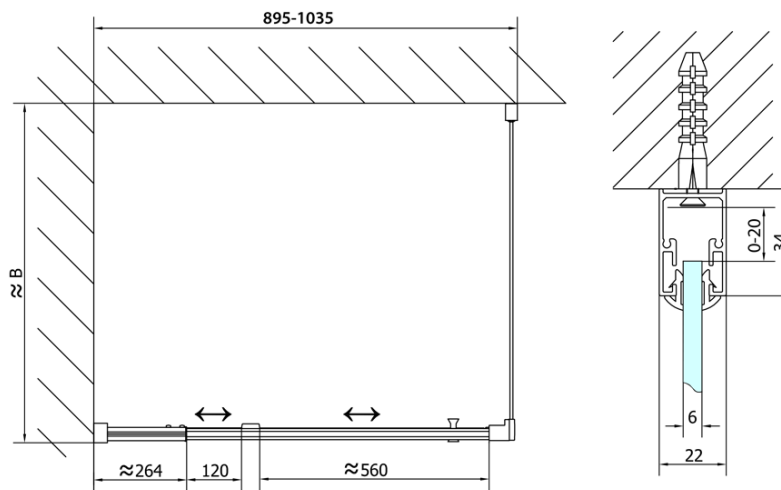

## Rozměry

Šířka: 1000 mm  
Výška: 1900 mm  
Hloubka: 800 mm

## Parametry

Barva profilu: Chrom - Leštěný hliník  
Tvar: Obdélníkové zástěny  
Typ otevírání: Otevírací jednokřídlé  
Směr otevírání: Univerzální  
Šířka vstupu: 560 mm  
Typ výplně: Brick sklo  
Tloušťka skla: 6 mm  
Vlastnosti: Rámové provedení  
Hmotnost / ks: 56.0 kg  
Balení: 2 ks  
Záruka: 2 roky

# EASY obdélníkový sprchový kout pivot dveře 900-1000x800mm L/P varianta, sklo Brick

## Technický list

	B
EL1738-EL3138	680-700
EL1738-EL3238	780-800
EL1738-EL3338	880-900
EL1738-EL3438	980-1000