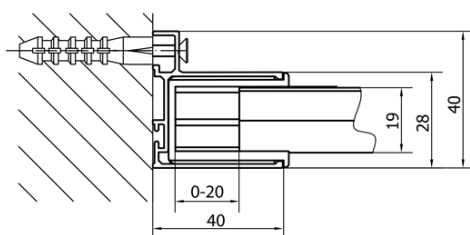

**EASY obdélník/čtverec sprchový kout pivot dveře  
800-900x800mm L/P varianta, sklo Brick**

**Objednací kód:** EL1638EL3238

**Základní informace**

**Značka:** Polysan

**Série:** EASY

**Rozměry**

**Šířka:** 900 mm

**Výška:** 1900 mm

**Hloubka:** 800 mm

**Parametry**

**Barva profilu:** Chrom - Leštěný hliník

**Tvar:** Obdélníkové zástěny

**Typ otevírání:** Otevírací jednokřídlé

**Směr otevírání:** Univerzální

**Šířka vstupu:** 500 mm

**Typ výplně:** Brick sklo

**Tloušťka skla:** 6 mm

**Vlastnosti:** Rámové provedení

**Hmotnost / ks:** 53.0 kg

**Balení:** 2 ks

**Záruka:** 2 roky

**EASY obdélník/čtverec sprchový kout pivot dveře  
800-900x800mm L/P varianta, sklo Brick**

**Technický list**

	B
EL1638-EL3138	680-700
EL1638-EL3238	780-800
EL1638-EL3338	880-900
EL1638-EL3438	980-1000