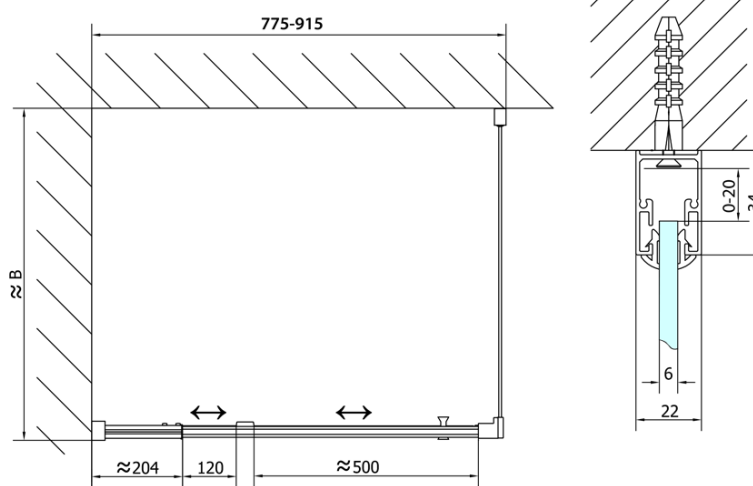

**EASY obdélník/čtverec sprchový kout pivot dveře  
800-900x800mm L/P varianta, sklo Brick**

**Objednací kód:** EL1638EL3238

**Základní informace**

**Značka:** Polysan

**Série:** EASY

**Rozměry**

**Šířka:** 900 mm

**Výška:** 1900 mm

**Hloubka:** 800 mm

**Parametry**

**Barva profilu:** Chrom - Leštěný hliník

**Tvar:** Obdélníkové zástěny

**Typ otevírání:** Otevírací jednokřídlé

**Směr otevírání:** Univerzální

**Šířka vstupu:** 500 mm

**Typ výplně:** Brick sklo

**Tloušťka skla:** 6 mm

**Vlastnosti:** Rámové provedení

**Hmotnost / ks:** 53.0 kg

**Balení:** 2 ks

**Záruka:** 2 roky

**EASY obdélník/čtverec sprchový kout pivot dveře  
800-900x800mm L/P varianta, sklo Brick**

**Technický list**

	B
EL1638-EL3138	680-700
EL1638-EL3238	780-800
EL1638-EL3338	880-900
EL1638-EL3438	980-1000