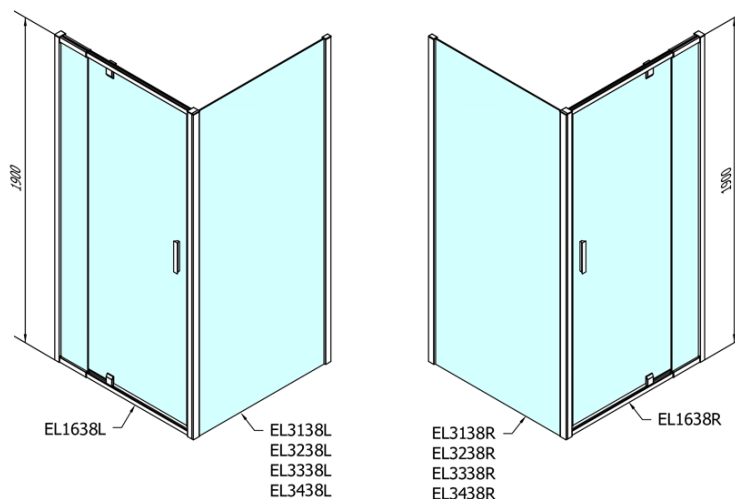

**EASY obdélník/čtverec sprchový kout pivot dveře  
800-900x800mm L/P varianta, sklo Brick**

**Objednací kód:** EL1638EL3238

**Základní informace**

**Značka:** Polysan

**Série:** EASY

**Rozměry**

**Šířka:** 900 mm

**Výška:** 1900 mm

**Hloubka:** 800 mm

**Parametry**

**Barva profilu:** Chrom - Leštěný hliník

**Tvar:** Obdélníkové zástěny

**Typ otevírání:** Otevírací jednokřídlé

**Směr otevírání:** Univerzální

**Šířka vstupu:** 500 mm

**Typ výplně:** Brick sklo

**Tloušťka skla:** 6 mm

**Vlastnosti:** Rámové provedení

**Hmotnost / ks:** 53.0 kg

**Balení:** 2 ks

**Záruka:** 2 roky

**EASY obdélník/čtverec sprchový kout pivot dveře  
800-900x800mm L/P varianta, sklo Brick**

**Technický list**

	B
EL1638-EL3138	680-700
EL1638-EL3238	780-800
EL1638-EL3338	880-900
EL1638-EL3438	980-1000