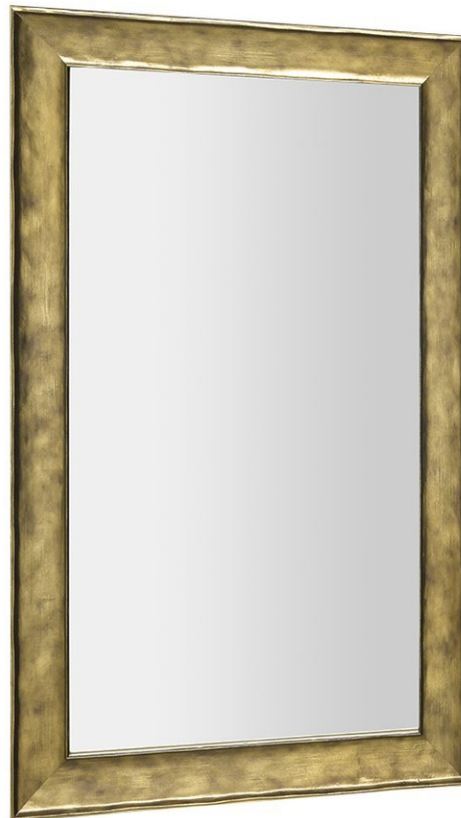

**Objednací kód:** NL528

**Základní informace**

**Značka:** Sapho  
**Série:** CORONA & BERGARA & MANTILA

**Rozměry**

**Šířka:** 642 mm  
**Výška:** 1042 mm

**Parametry**

**Barva rámu:** Zlato  
**Materiál:** Masiv dřevo  
**Typ zrcadla:** Zrcadla v rámu  
**Tvar:** Obdélník  
**Výbava:** Atypický rozměr na zakázku, Otočné zavěšení  
**Hmotnost / ks:** 7.4 kg  
**Balení:** 1 ks  
**Záruka:** 2 roky