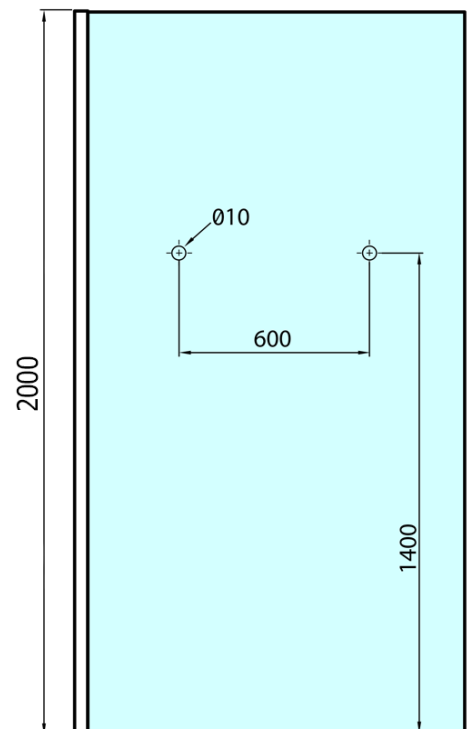

MODULAR SHOWER jednodílná zástěna pevná k
instalaci na zed', s otvory na držák ručníků, 900 mm

Technický list

ARTICLE	A
MS1-90D	876-901
MS1-100D	976-1001