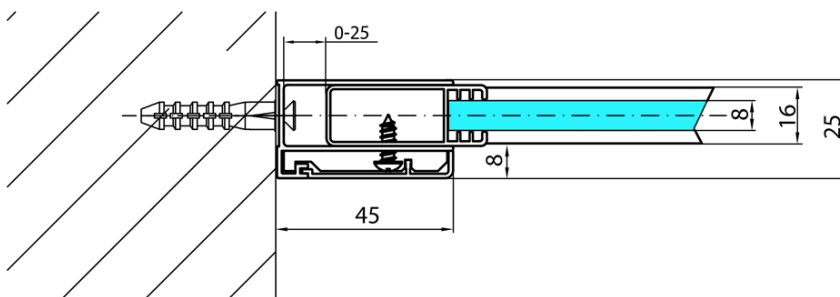

MODULAR SHOWER jednodílná zástěna pevná k
instalaci na zed', s otvory na držák ručníků, 900 mm

Technický list

ARTICLE	A
MS1-90D	876-901
MS1-100D	976-1001