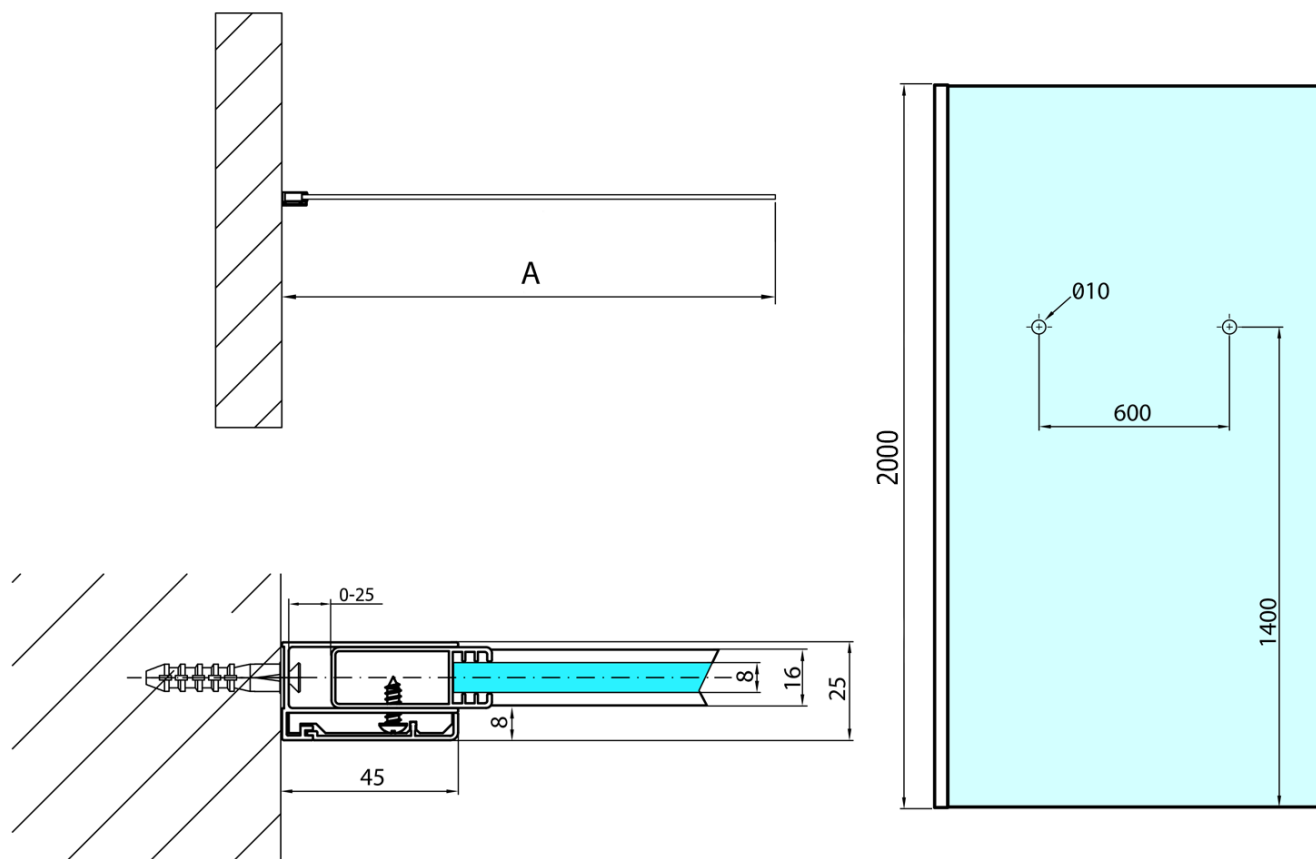

MODULAR SHOWER jednodílná zástěna pevná k
instalaci na zed', s otvory na držák ručníků, 1000 mm

Technický list

ARTICLE	A
MS1-90D	876-901
MS1-100D	976-1001