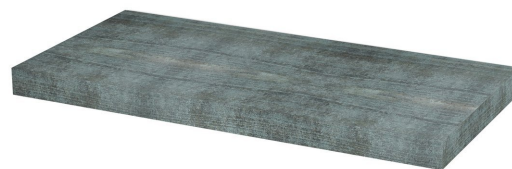

Objednací kód: AV996

Základní informace

Značka: Sapho

Rozměry

Šířka: 900 mm

Výška: 50 mm

Hloubka: 390 mm

Parametry

Barva: Tyrkysová

Dekor: Aquamarine

Materiál: DTD/HPL laminát

Hmotnost / ks: 10.83 kg

Balení: 1 ks

Záruka: 2 roky

Technický list