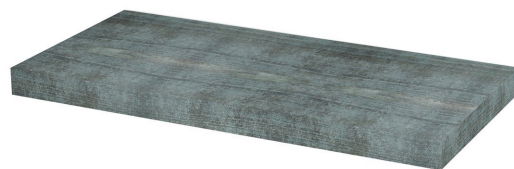

Objednací kód: AV776

**Základní informace**

Značka: Sapho

**Rozměry**

Šířka: 750 mm

Výška: 50 mm

Hloubka: 390 mm

**Parametry**

Barva: Tyrkysová

Dekor: Aquamarine

Materiál: DTD/HPL laminát

Hmotnost / ks: 9.08 kg

Balení: 1 ks

Záruka: 2 roky